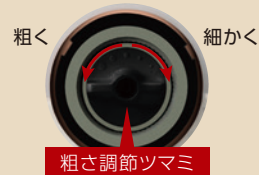

日本製

いつでも、どこでも、
挽きたての豊かな香り

場所・シーンを選ばず、
挽きたてのコーヒーが味わえる！
ホームリビングでも、ガーデンテラスでも、
アウトドアでも！

どこでも手軽に挽ける
コーヒー豆を電池式(コードレス)で挽ける。

粗さ調節できる
好みの飲み方に合わせて無段階に調節できる。

オートストップ機能

電動だからボタン押すだけで使用できる。

※1. オートストップ機能は、中挽き1杯分を目安に設定しています。
※2. モーターは自動でストップしますが、スイッチボタンを押してOFF(ON)も可能です。