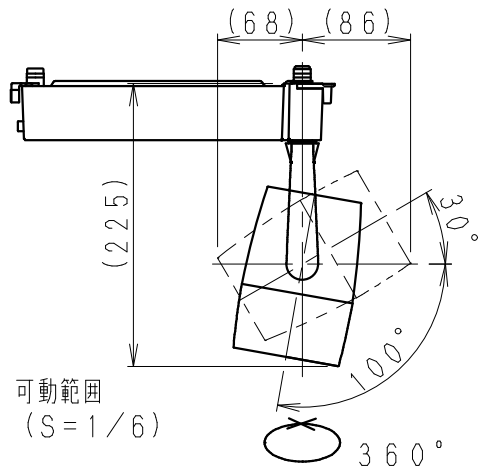

使用上のご注意

- 1、LEDにはバラツキがあるため、同一品番の器具でも発光色、明るさが異なる場合があります。予めご了承ください。
- 2、照射面距離が近い場合や照射面によって、光のムラが気になる場合があります。予めご了承ください。

安全に関するご注意

- 1、一般屋内用器具です。屋外や水気・湿気のある場所、腐食性ガスの発生する場所、振動のある場所では使用できません。LEDの光学性能に影響を与える恐れや劣化・不点灯および故障や絶縁不良による火災・感電・落下の原因となります。
- 2、配線ダクトレール取付け専用器具です、必ず適合配線ダクトに取付ください。《壁面取付・床面でのご使用はできません。》指定以外の取り付けを行うと、取付面の破損、器具の落下の原因となります。
- 3、配線ダクトの取付が補強材のある部位に施工されているかご確認ください。ガタつくもの・破損しているものは 交換ください。
- 4、器具の取付 取り外し時は 配線ダクトの電源をOFFにしてください。落下防止のためストッパーがダクト溝に入るまで回してください。
- 5、この器具は、5～35℃の温度範囲で使用ください。高温で使用すると火災の原因となります。
- 6、安全のために 点灯時および点灯中はLED光源を直視しないでください。
- 7、電源スイッチを入り切りした時に、一瞬明るく光った後で調光、点灯状態になる場合があります。

- ・通信距離 見通し半径2.5m以内
- ※設置環境により2.5m以内でも通信できない場合がありますので 施工前に確認してください。

ランプ名	2400 TYPE		
配光	広角配光タイプ		
光源色	電球色タイプ (3000K)		
演色性	Ra 95	近接照射限度	0.3m
その他	LED光源寿命40000時間 (JIS C8155:2010に準拠) 光速維持率70%以下		

定格電力 (V)	周波数 (Hz)	入力電流 (mA)	消費電力 (W)	無線調光 (調光率5~100%)
AC100	50/60	280	27.6	

器具本体質量	1.2Kg	品名	SL3000WW
縮尺	1/4	タイプ	2400
部番		品名	スポットライト
部番		番	FL-210276

白 日塗工：N-93・マンセル：N9.3 (近似値)				
8	フード	アルミダイキャスト	1	白艶消 (内面：黒艶消)
7	レンズユニット	P C	1	白 / 透明
6	LEDモジュール		1	(LEDモジュール交換不可)
5	灯体	アルミダイキャスト	1	白 艶 消
4	アーム	アルミダイキャスト	1	白 艶 消
3	電源ケース	アルミダイキャスト・鋼板	1	白 艶 消
2	ダクトプラグレバー	P A	1	白
1	着脱レバー	P A	1	白
部番	部品名	材質・素材厚	数量	備考