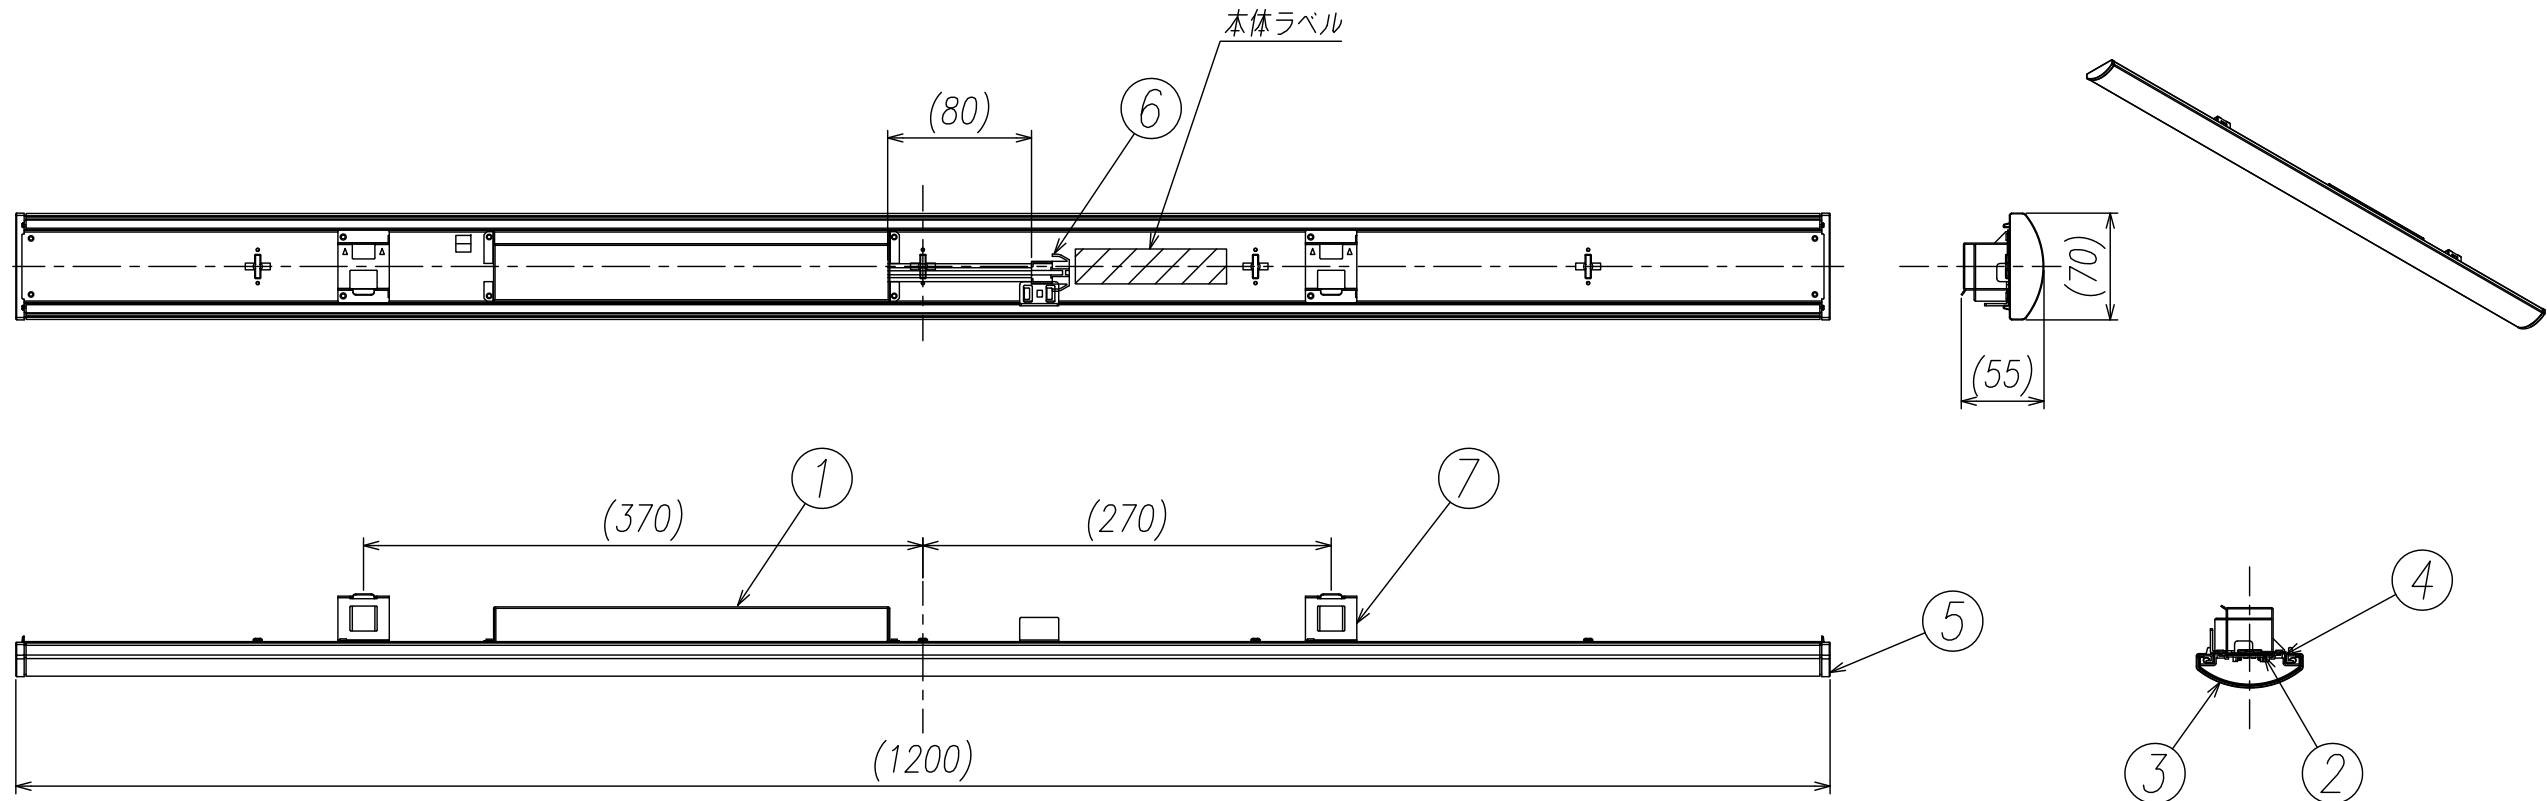

品番	名称	構成部品	数量
1	電源	-	1
2	LEDモジュール	-	1
3	カバー	PC (t=1.0) 乳白色	1
4	ヒートシンク	カラー鋼板 (t=0.4) 白色	1
5	サイドキャップ	PC 乳白色	2
6	コネクタ	-	1
7	取付金具	SGC (t=0.8)	2