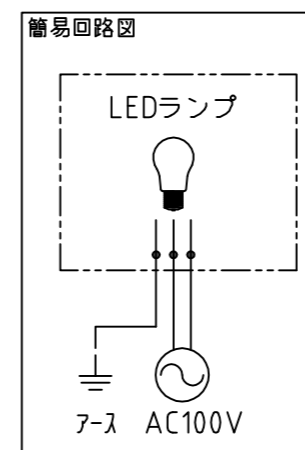

仕上：アクリル焼付塗装
指定色：ダークグレー色

6	ネカセ	SS	2	E19 溶融亜鉛めっき
5	LEDランプ	組立品	1	電球色 60W相当
4	ソケット	磁器	1	E26
3	パッキン	シリコン	1	黒色
2	グローブ	PC	1	乳白
1	支柱	A6063S-T5	1	塗装仕上
番号 No	部品名 DESIGNATION	材質 MATERIAL	数 Qty	備考 NOTES

承認 APPROVED BY	検図 CHECKED BY	設計 DESIGNED BY	製図 DRAWN BY		名称 TITLE	LED庭園灯		
新田	新田	奥田	村尾		尺度 SCALE	1/8		
				単位 UNITS	mm		図面番号 DRAWING NO.	型式 MODEL
						FL-210095	SLN00-G14