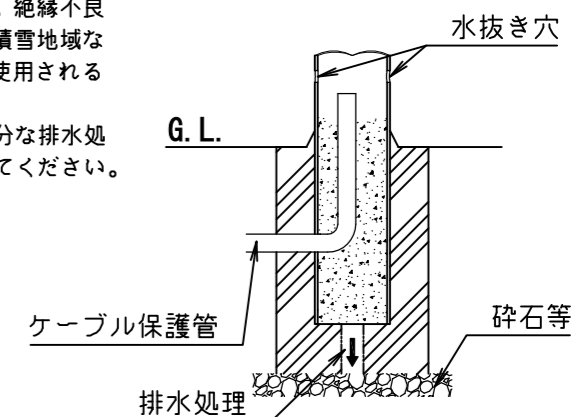

安全に関するご注意

- 防雨形（一般屋外用器具）器具です。浴室や屋内プールなどの湿気の多い場所、腐食性ガスが発生する場所、冠水の恐れのある場所、振動や衝撃の多い場所（橋梁や高架上など）、塩害の恐れのある場所では使用しないでください。絶縁不良による感電や火災、支柱の倒壊、変質や変形の原因となります。
- 設置は、土壌のしっかりした場所に設置してください。土壌の柔らかい場所に設置する場合は、コンクリート等でポール埋込部を固定してください。強度が不十分な場合は支柱の倒壊の原因となります。
- 地中埋設配線する場合は、必ずケーブル保護管を使用し配線してください。また、地中でのケーブルの接続はしないでください。ケーブルの絶縁劣化による感電や火災の原因となります。
- 周囲温度が35度以上になる場所での使用は避けてください。
- 定格AC100Vです。定格電圧（±6%）以外では使用しないでください。
- 支柱内部の湿気滞留や水没の恐れがあるため、支柱下部にある水抜き穴は絶対にふさがらないでください。絶縁不良による感電や火災の原因となります。また、積雪地域などで水抜き穴がふさがれるおそれがある場所では、除雪を行ってください。
- 支柱内部は水や湿気が溜まりやすいので、十分な排水処理を行い、土中からの湿気を防ぐ処理を行ってください。

承認 APPROVED BY	検図 CHECKED BY	設計 DESIGNED BY	製図 DRAWN BY		名称 TITLE	LED庭園灯		
新田	新田	奥田	村尾		尺度 SCALE	1/8		
				単位 UNITS	mm		図面番号 DRAWING NO.	型式 MODEL
						FL-210095	SLN00-G14	