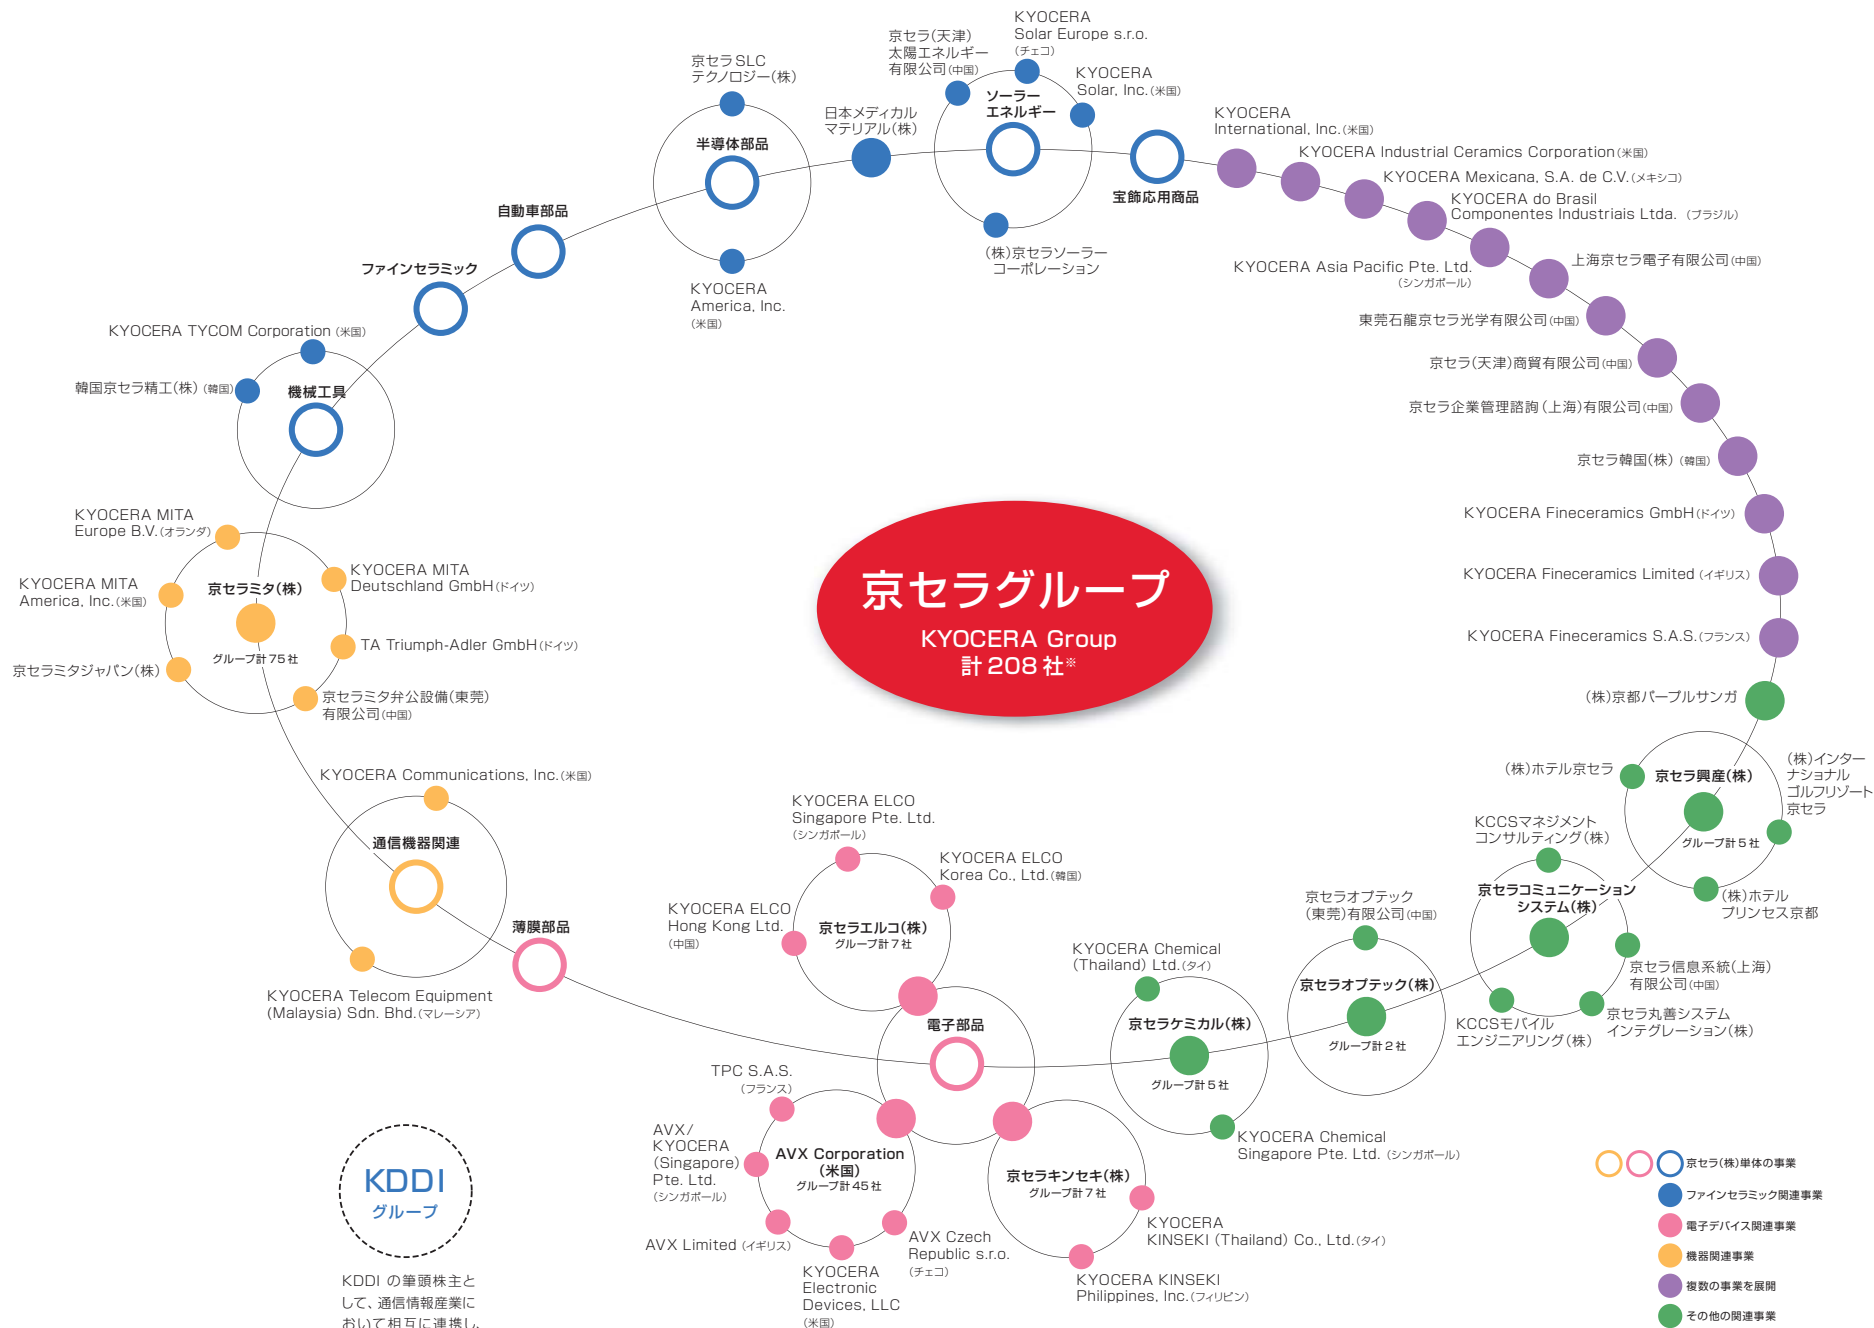

京セラグループ

KYOCERA Group
計 208 社*

*計 208 社は京セラ(株)を含む 2011 年 3 月 31 日現在の数字です。