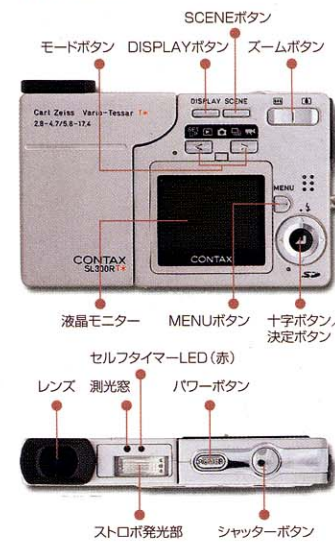

各部名称

Specification

型式	記録・再生・消去一体型デジタルスチルカメラ	シャープネス	+3〜-1 (5段階)
記録媒体/記録方式	SDメモリーカード/MMC (マルチメディアカード)、DCF準拠*(注1) (Exif Ver2.2)、JPEG準拠、DPOF対応*(注2)	フォーカスモード	ワイドAF、スポットAF、マニュアルフォーカス
有効画素数	317万画素	感度設定	オート、ISO100、200、400、800相当
撮像素子	1/2.7型正方面素 原色フィルター インターレース読み出し方式 CCD (総画素数334万画素)	電子ズーム	×1.3、×1.6、×2.0の3段階 (ON/OFF設定可能)
レンズ	Carl Zeiss Vario-Tessar T*5.8~17.4mm F2.8~4.7 (6群6枚) (35mm判カメラ換算約38~115mm相当)	シーンモード	標準モード、スポーツモード、ポートレートモード、夜景モード、夜景ポートレートモード、マクロモード、遠景モード
■絞り	自動、固定 (ワイド時F2.8、F7.5*、テレ時F4.7、F12.5*を選択可能、*印明るさ換算F値)	ストロボ	内蔵 (フィルターアダプタ装着時は使用不可) ■撮影距離 約0.6~2.5m (ワイド時)、約0.6~1.8m (テレ時) (感度設定AUTO時) ■充電時間 約4秒 (フル充電時、常温、当社測定基準による) ■ストロボモード 自動発光、赤目軽減自動発光、強制発光、発光禁止、赤目軽減強制発光 (長時間露光設定時のみ)
■焦点調節	ビデオフィードバック式オートフォーカス (ワイドAF、スポットAF切替可)、およびマニュアルフォーカス設定可	液晶モニター表示	撮影可能枚数、各種撮影モード、画素数、画質、露出補正値、カラー/ホワイトバランスモード、シャープネス、彩度、バッテリー警告、フォーカスフレームなどの情報を表示
■撮影距離範囲	カバーガラス前面より約60cm~∞、マクロ撮影時約20cm~60cm (ワイド端固定; 光学ズーム不可)	動画記録画素数	640×480、320×240、160×120
■フィルター径	28mm (フィルターアダプター装着時)	フレームレート	30フレーム/秒、15フレーム/秒
液晶モニター	1.5型透過・反射併用型TFTカラー液晶モニター (1.8万画素) 液晶明るさ調整可能	動画記録モード	ファイル型式: AVI 音声有無選択可
露出制御	■プログラムAE、絞り優先AE 評価測光、中央部重点測光、スポット測光の3モードより選択可能 LV6~LV16	動画記録時間	メモリーカード容量一杯まで (ただし上限は120分まで)*注 PCでの再生環境: QuickTime4.1以上 (Windows, Macintosh)
■測光方式	■測光運動範囲	再生モード	シングル表示、マルチ画面表示 (6画面)、アフレコ (静止画への音声メモ)、プロジェクト、1画像消去、全画像消去、リサイズ (320×240、または160×120)、回転、スライドショー、DPOF設定、クローズアップ再生 (2倍、4倍、8倍)、サムネイル再生、動画再生、インフォメーション表示
■露出補正	+2.0EV~-2.0EV (1/3ステップ)	セットアップ機能	AFモード設定、AF方式、液晶明るさ調整、バックライト調整、日付設定、日付写しこみ、フォーマット、オートオフ設定、モードロック設定、操作音量/シャッター音量設定、選択色設定、起動画面選択、RECレビュー設定、言語 (日、英、独、仏、西、中) の選択、連番リセット、設定リセット
シャッター	CCD電子シャッター、絞り羽根独立式電子シャッター併用 1~1/2000秒、長時間露出モード設定により2秒、4秒、8秒の設定可能	入出力端子	DC入力 (専用ACアダプター使用)、USB端子 (mini-B)
連続撮影	最高約3.5コマ/秒・メモリーカード容量一杯まで *注	電源	3.7Vリチウムイオンバッテリー780mAh、専用ACアダプター
セルフタイマー	2秒、10秒選択可	撮影可能枚数	約100画面 (当社撮影測定基準による...ストロボ50%使用、専用リチウムイオンバッテリーBP-780S使用、2048×1536、画質ノーマル、液晶モニター使用時)
記録画素数 (静止画)	2048×1536、1600×1200、1280×960、640×480	寸法	100 (幅) × 62.5 (高さ) × 16 (奥行き) mm (突起部を除く)
画質	F (ファイン)、N (ノーマル) の2段階	質量	約125g (バッテリー、記録メディア別)
ホワイトバランス	オート、太陽光、白熱電球、曇天、蛍光灯、プリセット	動作温度	0~45℃ (結露なきこと)
カラーモード	カラー、白黒、セピア		
彩度	+、0、- (3段階)		

(注1) DCFとは、主としてデジタルカメラの画像ファイルを、関連機器間で転送し利用し易うことを目的として規定された (社) 電子情報技術産業協会 (JEITA) の規格 [Design rule for Camera File system] の略称です。

(注2) DPOFとは、キヤノン株式会社、コダック株式会社、富士写真フイルム株式会社、松下電器産業株式会社の4社で制定したデジタルプリントオーダーフォーマット。デジタルカメラで撮影した画像の中からプリントしたい画像や枚数などの指定情報を記録媒体に記録するための規格で [Digital Print Order Format] の略称です。

*Windowsは、米国マイクロソフト社の米国およびその他の国における登録商標です。
*QuickTime、Macintosh、MacOSは、米国アップルコンピュータ社の登録商標です。
*Kodak Easy Shareは米国イーストマン・コダックカンパニーの登録商標です。
その他、会社名・商品名は各社の商標ならびに登録商標です。