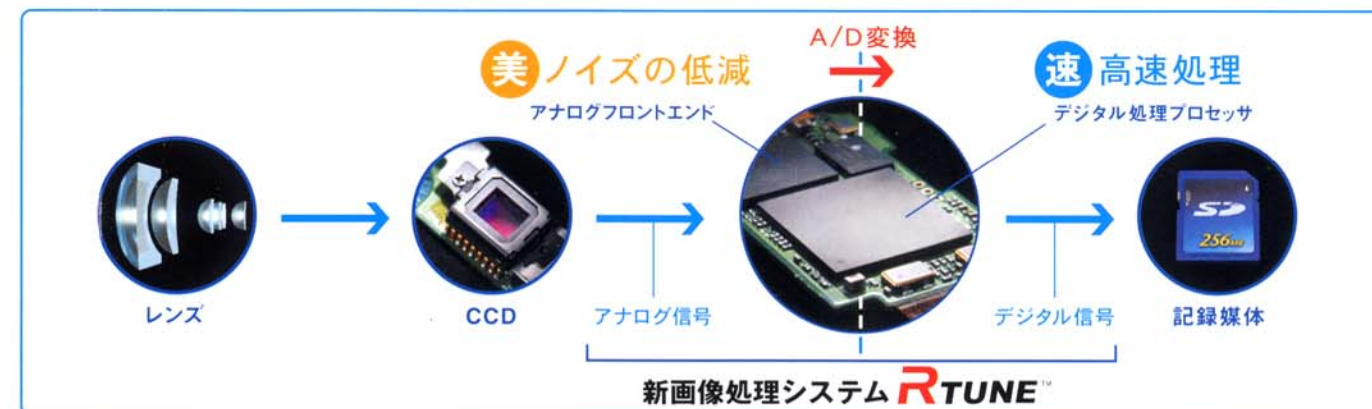

RTUNE™が高精細CCDと高品位レンズの性能を見事に引きだす。

新画像処理システムRTUNEにより、これまでの同画素クラスデジタルカメラと比べ、より美しい色再現、階調表現が可能です。アナログ段階、デジタル段階ともに発生する各種ノイズの徹底的な低減化に成功。シャドウ部の濃淡やグラデーションが忠実に再現されるばかりか、色にじみの少ない美しい画像が出力できます。