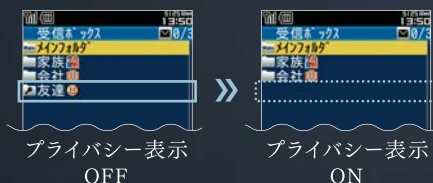

TVキーの短押しで起動する機能を、メモ帳や電卓などから選択し、設定することができます。よく使う機能を登録しておけるので便利です。

セル/TV/カスタマイズキー

ビジネスにも使える便利な機能

■ プライバシーフォルダー

指定したフォルダーの受信メールが見えないように設定できる機能です。

■ 名刺リーダー

名刺をカメラで一括読み取り。アドレス帳に簡単に登録できます。

■ PCドキュメントビューアー