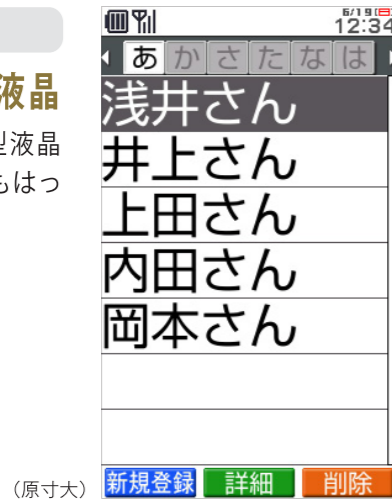

### 毎日歩数通知 NEW!

1日1回、最初に歩数計を利用したとき、もしくは充電を開始したときに、あらかじめ登録したメールアドレスへ自動でメールを送信\*します。離れて住んでいても、毎日の様子を見守ることができるので安心です。メールの宛先は、電話帳や送信履歴、受信履歴などから、最大5件まで設定できます。

歩数計を利用

メールを受信

\*メール送信にはパケット通信料がかかります。

## 見やすい

大きく見やすい

### 3.0インチメイン液晶

明るく色鮮やかな大型液晶を搭載。文字も画像もはっきり見えます。

(原寸大)

いつでも時計が見やすい