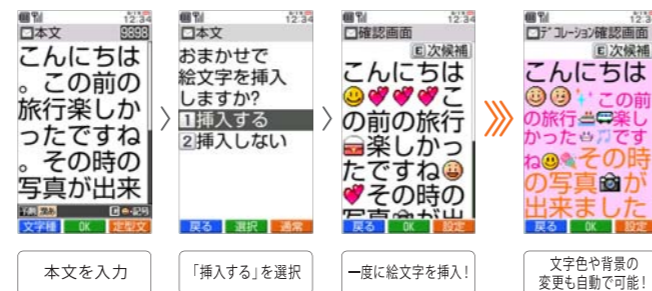

「挿入する」を選択

一度に絵文字を挿入!

文字色や背景の変更も自動で可能!

ワンタッチ絵文字 **ver.UP!**

メール文章や単語に合わせて絵文字とデコレーション絵文字を一括で自動挿入できるワンタッチ絵文字が進化しました。K010では、背景色、文字色に加えて、文字サイズも自動で変更することができます。

本文を入力