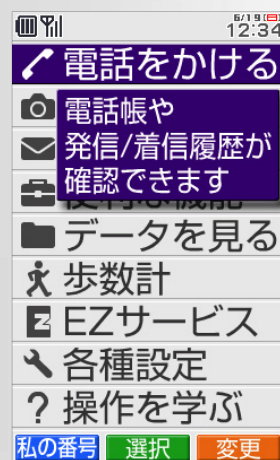

10でか機能で、見やすく、わかりやすい。

① でか文字

最大44ドットの大きな文字で見やすく表示できます。

② でかバイブ

マナーモードの時も、着信に気づきやすくなります。

③ でか着信音

着信を大音量でお知らせするので気づきやすくなります。

④ でかストラップホール

ストラップも簡単に付けられます。

⑤ でか時計

メイン液晶もサブ液晶もひと目でわかる大きな時計表示が可能です。

⑥ でかピクト

電池残量や電波強度などのアイコンを大きく見やすく表示できます。

⑦ でかアラーム音

大きなアラーム音で時間をお知らせします。

⑧ でか着信ランプ

大きなランプで、着信をはっきりとお知らせします。

⑨ でか受話音

駅などの騒がしい場所でも、はっきり聞きとれます。

⑩ でかメニュー

選択した項目をわかりやすく表示します。

16.7mmのスリムサイズに使いやすさを凝縮。

こだわりの安心機能

利用シーンがさらに広がる

防水・防塵対応

濡れても汚れても安心の防水・防塵に対応しました。キッチンやガーデニング、雨の日等の日常生活シーンでも安心です。

防水・防塵について

※IPX5/IPX7等級の防水、IP5X等級の防塵性能。※キャップ類・電池フタは確実に取り付けてください。※海水・プール・温泉の中に浸けないでください。※砂浜などの上に置かないでください。※汚れた場合、すぐに常温の弱めの水道水で洗い流してください。ブラシやスポンジ、洗剤などを使用しないでください。[キッチンでの利用時]※アルコール・せっけん・洗剤など常温の水道水のもの以外をかけたり浸けたりしないでください。※熱湯をかけたり浸けたりしないでください。耐熱設計ではありません。[雨の中での利用時]※強い雨が直接当たる環境での使用はしないでください。

遠くにいても安心

毎日歩数通知 NEW!

1日1回、最初に歩数計を利用したとき、もしくは充電を開始したときに、あらかじめ登録したメールアドレスへ自動でメールを送信*します。離れて住んでいても、毎日の様子を見守ることができるので安心です。メールの宛先は、電話帳や送信履歴、受信履歴などから、最大5件まで設定できます。

歩数計を利用

メールを受信

*メール送信にはパケット通信料がかかります。