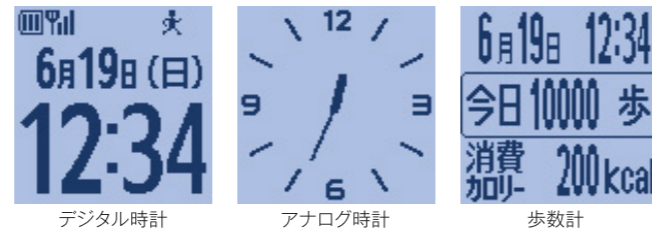

## 見やすい

大きく見やすい

### 3.0インチメイン液晶

明るく色鮮やかな大型液晶を搭載。文字も画像もはっきり見えます。

(原寸大)

いつでも時計が見やすい

### 1.4インチサブ液晶

バックライト消灯時でも時間を確認できる常時表示の大型サブ液晶を搭載。ケータイを閉じたままでも、いつでも日時がわかって便利です。

デジタル時計  
バックライト点灯時(原寸大)

アナログ時計

歩数計