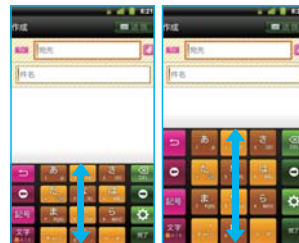

フィルターカメラ

撮った写真を、アーティスト
ティックに！「線画風」、「ミニ
チュア風」、「一眼レフカメラ
風」などいろいろ加工でき
ちゃう。

線画風

アプリまるん Lite for HONEY BEE

文字を書いたり、スタンプを押したり！撮った
写真にかわいくラクガキできちゃう。HONEY BEE
限定素材もあるよ。

USEFUL FUNCTION

ますます便利で、うれしいが盛りだくさん!

バスタイムに電話も!

防水対応

友達と、パッとメアド交換!

赤外線通信

打ちやすいから、長文もラクラク!

キーボードサイズ変更

キーボードを文字の打ちやすい自分好みのサイズに変えられるよ!

お気に入り写真もすぐ見つかる!

ファイル管理