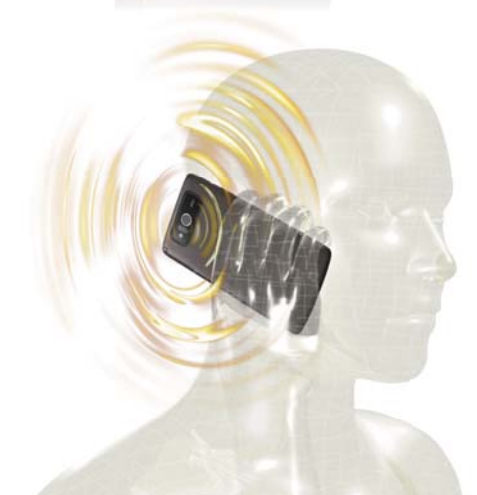

◎ 音域調整で、さらに聞きやすく。

聞きやすさを向上させるために、相手の声の高音域に強弱をつけることが可能。自分の聞こえやすさに合わせて使うことができます。

*スマートフォン(Android™、iOS、Windows®Phone OS、Windows®7、Windows Mobile®搭載機種)において世界初。2012年4月20日現在。株式会社ネオマーケティング調べ。*聞き取りやすさには個人差があります。*周囲の環境により、聞き取りやすさの効果は異なります。

相手の声を聞き取りやすく。

【ゆっくり通話】NEW

会話の間の無音部分を利用し、通話相手の話すスピードを調整。自然で聞き取りやすい速さに変換します。

相手に声を伝えやすく。

【ノイズキャンセル】NEW

2つのマイクを連携させることで、自分の声と周りの雑音を認識し騒音を低減。通話相手に、はっきりとクリアな声を伝えられます。

美しいこだわり。

【ロックスクリーン】

URBANOの洗練さを受け継ぐアナログ時計をモチーフにしたロックスクリーン。幻想的にゆらぐ背景のライブ壁紙「Premium Liquid」が優雅なイメージを演出。またアイコンをタップするだけで、ロック解除、カメラ起動、すぐ文字起動が可能。不在着信や新着メールがあった場合には、アイコンでお知らせ。アイコンをタップすることで各機能に簡単にジャンプできるなど、使いやすさにもこだわりました。

不在着信や新着メールがあった場合アイコンでお知らせ。

磨かれた世界観。

【世界時計】

ホームスクリーンには、ロックスクリーンと同じ世界観でデザインした世界時計のウィジェットをプリセットしています。

見やすく、使いやすく。

【シンプルメニュー】NEW

ケータイを使い慣れた人のために、3×4のアイコンを配置したシンプルなメニュー画面を採用。設定により、シンプルメニューのON/OFFの設定も可能です。

ページタイトルの変更が可能です(カスタムのみ)。

アプリの表示順は50音順、ダウンロード順、カスタムから選択できます。

きらめく存在感。

さりげないこだわりを表現する時計やアクセサリのように。上質感を醸し出す金属調のフレームを採用しました。奥深く上品なきらめきが、ワンランク上の毎日を演出します。

やさしいキーデザイン。

操作のしやすさに配慮して、キーをより大きくしました。また凸形状で押しやすさを向上。文字表記で、わかりやすくしています。

手になじむカタチ。

背面全体をゆるやかな丸みのある握りやすい形状に仕上げました。また微細な凹凸感のある塗装で、質感にもこだわっています。

*微細な凹凸感ある塗装は、オレンジ、シルバーのみ。