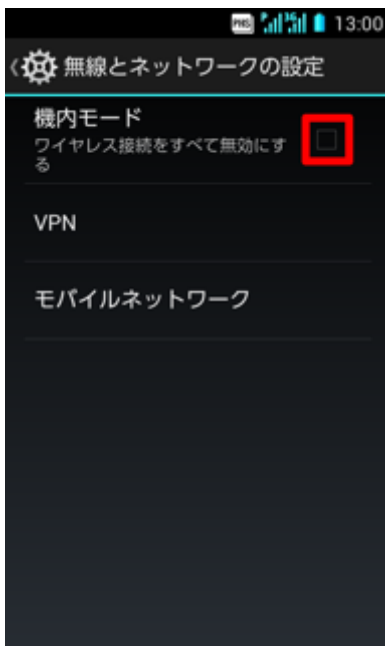

[Eメールをバックアップする](#) [Eメールを復元（リストア）する](#)

Eメールをバックアップする

microSD™メモリーカードを DIGNO DUAL WX04K に接続した状態で操作をしてください。

Eメールをフォルダごとに microSD™メモリーカードにバックアップできます。バックアップしたデータは microSD™メモリーカード(/mnt/sdcard/private/SBMAIL/MBK/)に保存されます。

1 ホームスクリーン→[メール]

2 [メニュー]

3 [設定]

4 [バックアップ・復元する]

5 [バックアップ]を選択し[OK]

6 [OK]

7 「機内モード」をチェック

8 [戻る]

9 [OK]

10 「機内モード」のチェックを外す

11 [戻る]

Eメールを復元（リストア）する

Eメールを microSD™メモリーカードに保存したバックアップファイルから復元（リストア）できます。
バックアップしたデータの入っている microSD™メモリーカードを DIGNO DUAL WX04K に接続した状態で操作してください。

7 「機内モード」をチェック

8 [戻る]

9 [OK]