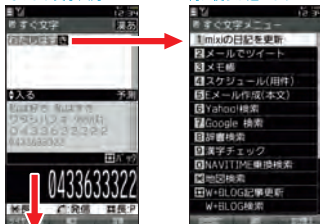

快適に長時間電話

インタラクティブハンズフリー

電話機を手を持たなくても、通話中に相手の声をスピーカーから流して通話ができます。ハンズフリー通話中も双方向通話となり、通常の通話と同様に話すことができます。

便利な表示機能&文字入力

メールの着信を画面上部でお知らせ

ピクトインフォメーション®

新しいメールが届くと、差出人の名前と件名が、画面上部にスクロールで表示されます。メール画面を開くことなく、新着メールを簡単にチェックできます。

Eメール 差出人+件名(20文字まで)

ライトメール 差出人+本文(20文字まで)

待受画面から即入力

WEB & すぐ文字®

WEB対応なので、インターネットにも接続可能です。すぐ文字を使えば、待受画面からそのまま文字を入力できます。入力した文字は、Yahoo!検索などにも使えます。入力したキーは数字も同時に表示されるので、電話もそのまますぐに発信できます。

待受画面から
そのまま文字入力

入力した文字を
何に使うか選べます