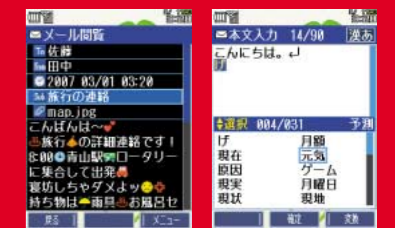

便利なメール機能

POP3・SMTP対応メーラーで、自宅や会社で使用しているメールアドレスも利用可能。しかも、Eメールはたっぷりと全角20,000文字まで送受信OK。予測変換機能も搭載するなど、ますます便利なメール環境を提供します。

※プロバイダやメールの形式によっては、正しく送受信できない場合があります。

メール画面 入力予測変換