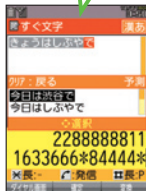

もちろん、
このまま電話番号を
入力してもOK。

色々なコンテンツに即アクセス!