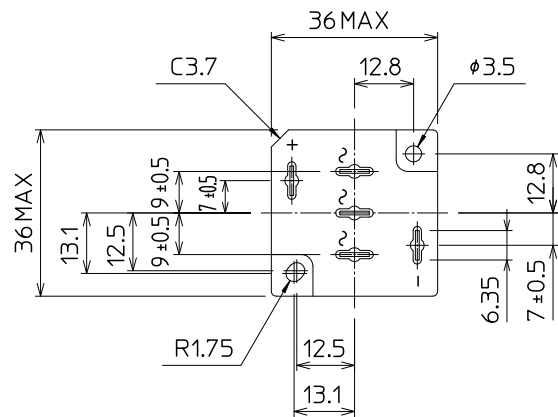

# PT308AC 外形図

結線図

品名	PT308AC
図番	23-58227-41-080-0