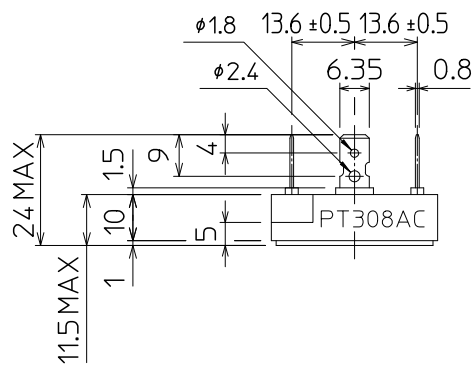

# PT308AC 外形図

結線図

品名	PT308AC
図番	23-58227-41-080-0