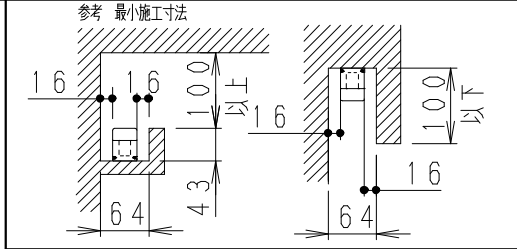

一般天井・壁取付可能 **断熱天井・断熱壁取付不可**

壁取付 横 天井取付 上向き・床置き取付  
補強された取付面に木ビス等で施工ください。

**施工不可** (器具の温度が上昇して短寿命となります。)  
天井・壁などの半埋施工 横に隣接しての施工

### ⚠ 安全に関するご注意

- この器具は、5℃～35℃の温度範囲でご使用ください。高温で使用すると 不点・火災の原因となります。
- この器具は屋内用です。屋外や、軒下および湿気の多い場所、湯気が直接当たる場所、粉塵・腐食性ガスが発生する場所、油分の影響を受ける場所では、使用できません。誤って使用した場合、器具の落下及び絶縁不良、感電等の原因となります。
- 木ネジ施工器具です。必ず補強材のある取付面に施工ください。指定以外の取り付けを行うと、天井材の破損、器具の落下の原因になります。
- 連結長尺の取付施工の場合 天井構造に気を付けて、十分な補強を施してください。
- 器具の送り容量は3A以下です。容量を超えると発熱・火災の原因となります。また照明器具以外の負荷は接続しないでください。
- 別売給電コネクタ（口出し線）に電源線を確実に接続ください。
- 別売給電コネクタのアース線を利用して、必ずD種接地工事を行ってください。
- コネクタは、確実に接続してください。
- 別売ユニットの取付パネは確実に本体に引掛けてください。(2箇所)
- 安全のために 点灯時および点灯中はLED光源を直視しないでください。

白 日塗工：N-93・マンセル：N9.3 (近似値)				
3	ユニット取付金具	ステンレス・t0.8	2	
2	側板	PC	2	白
1	本体	アルミ	1	白
部番	部品名	材質・素材厚	数量	備考
2021.03.17	森 高田 本木	-	仕様図/ISO A4 第三角法 (mm)	

※LED素子は白熱灯・蛍光灯などの一般光源に比べバツキがあるため発光色、明るさが異なる場合がありますのでご了承ください。

器具質量	0.3Kg	品名	SBL12TWW
縮尺	1/10	図番	FL-210007