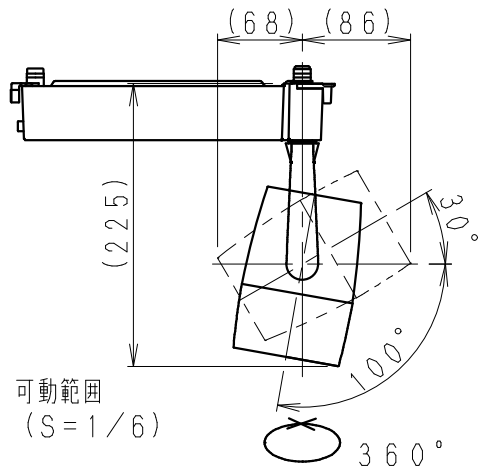

使用上のご注意

- 1、LEDにはバラツキがあるため、同一品番の器具でも発光色、明るさが異なる場合があります。予めご了承ください。
- 2、照射面距離が近い場合や照射面によって、光のムラが気になる場合があります。予めご了承ください。

安全に関するご注意

- 1、一般屋内用器具です。屋外や水気・湿気のある場所、腐食性ガスの発生する場所、振動のある場所では使用できません。LEDの光学性能に影響を与える恐れや劣化・不点灯および故障や絶縁不良による火災・感電・落下の原因となります。
- 2、配線ダクトレール取付け専用器具です、必ず適合配線ダクトに取付ください。《壁面取付・床面でのご使用はできません。》指定以外の取り付けを行うと、取付面の破損、器具の落下の原因となります。
- 3、配線ダクトの取付が補強材のある部位に施工されているかご確認ください。ガタつくもの・破損しているものは 交換ください。
- 4、器具の取付 取り外し時は 配線ダクトの電源をOFFにしてください。落下防止のためストッパーがダクト溝に入るまで回してください。
- 5、この器具は、5～35℃の温度範囲で使用ください。高温で使用すると火災の原因となります。
- 6、安全のために 点灯時および点灯中はLED光源を直視しないでください。
- 7、電源スイッチを入り切りした時に、一瞬明るく光った後で調光、点灯状態になる場合があります。

- ・通信距離 見通し半径2.5m以内
- ※設置環境により2.5m以内でも通信できない場合がありますので 施工前に確認してください。

ランプ名	2400 TYPE		
配光	広角配光タイプ		
光源色	電球色タイプ (3000K)		
演色性	Ra 95	近接照射限度	0.3m
その他	LED光源寿命40000時間 (JIS C8155:2010に準拠) 光速維持率70%以下		

定格電力 (V)	周波数 (Hz)	入力電流 (mA)	消費電力 (W)	無線調光 (調光率5~100%)
AC100	50/60	280	27.6	

器具本体質量	1.2Kg	品名	SL3000WB
縮尺	1/4	タイプ	2400
部番		品名	スポットライト
		番	FL-210277

黒 日塗工 N-10・マンセル:N1.0 (近似値)				
8	フード	アルミダイキャスト	1	黒 艶 消
7	レンズユニット	P C	1	白 / 透明
6	LEDモジュール		1	(LEDモジュール交換不可)
5	灯体	アルミダイキャスト	1	黒 艶 消
4	アーム	アルミダイキャスト	1	黒 艶 消
3	電源ケース	アルミダイキャスト・鋼板	1	黒 艶 消
2	ダクトプラグレバー	P A	1	黒
1	着脱レバー	P A	1	黒
部番	部品名	材質・素材厚	数量	備考