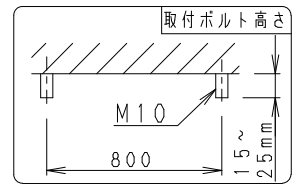

適合ランプ品名
BLBD13G21

安全に関するご注意

- ・直付取付専用器具です。
- ・器具の取付けは、凹凸面のない平面に取り付けてください。
- ・やわらかい天井 (ロックウール等) への取付けは必ずボルト施工をお願いします。
- ・指定以外の取付けを行うと、火災・落下の原因となります。
- ・ボルト施工の場合は、ボルト長さの指定寸法で施工してください。
- ・(必ずダブルナット・平座金・ハネ座金 (別途) で施工してください。
- ・指定以外の取付けを行うと、天井材の破損、器具の落下の原因となります。
- ・この器具は、5℃～35℃の温度範囲でご使用ください。
- ・高温で使用すると火災の原因となります。
- ・この器具は、屋内用です。屋外や、軒下および湿気が多い場所、湯気が直接当たる場所、粉塵・腐食性ガスが発生する場所、油分の影響を受ける場所では、使用はできません。
- ・誤って使用の場合、器具の落下及び絶縁不良、感電等の原因となります。
- ・特に振動の激しい場所、強い風が当たる場所には使用できません。
- ・そのまま使用すると器具落下の原因となります。
- ・電源線、アース線を確実に接続してください。
- ・アースが不完全な場合には感電の原因となります。
- ・端子台の送り容量は、1.5A以下でご使用ください。
- ・コネクタの接続は、確実に接続ください。
- ・安全のために点灯時および点灯中はLED光源を直視しないでください。
- ・必ず適合ユニットと組み合わせてご使用ください。

- 調光率10~100% (PWM信号制御方式)
 - 適合ライトコントローラ: 当社専用器をご使用ください。
- DMOWP (100V)
最大接続可能台数 台 (50台)
() 内は信号供給のみの台数

※LED光源について
LED素子は白熱灯・蛍光灯などの一般光源に比べバツキがあるため
発光色、明るさが異なる場合がありますのでご了承ください。

※電源をOFFしているにも関わらず微小点灯する場合があるため
100V回路の場合は電圧線が切られていることをご確認ください。