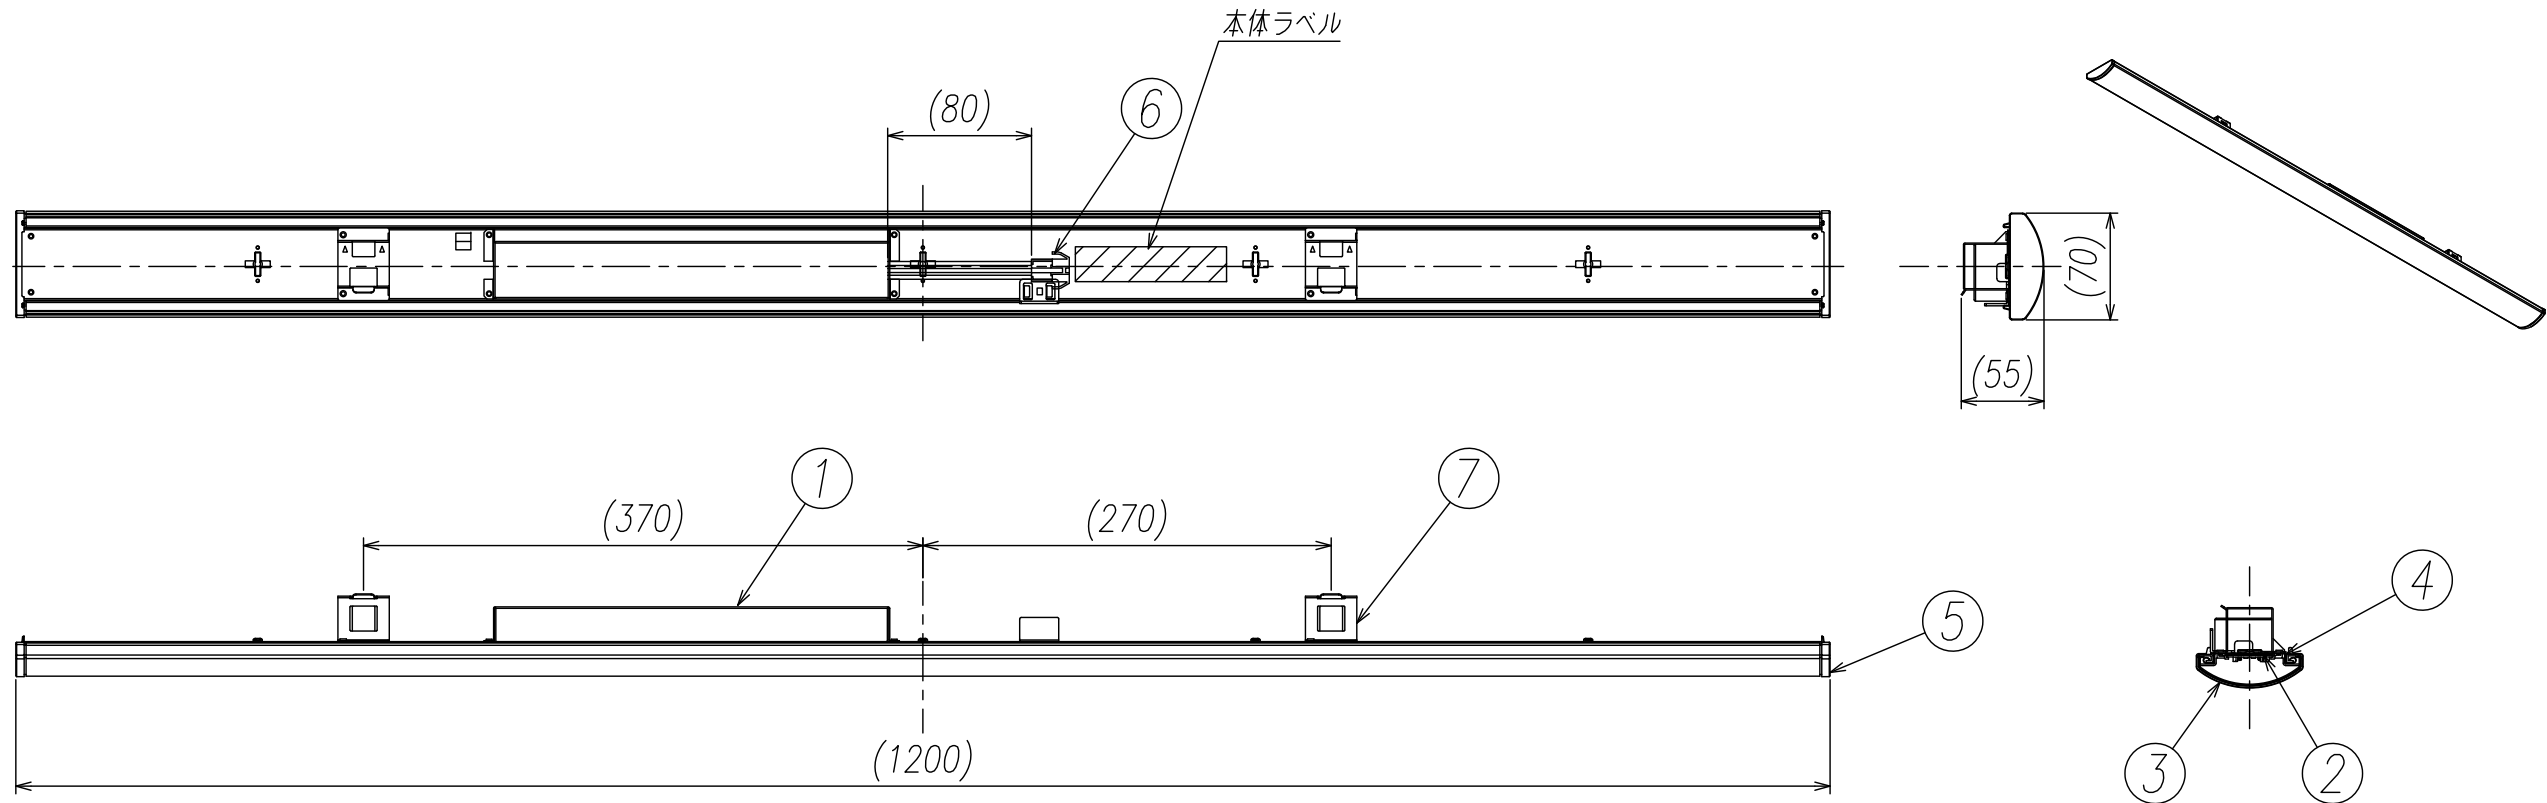

品番	名称	構成部品	数量
1	電源	-	1
2	LEDモジュール	-	1
3	カバー	PC (t=1.0) 乳白色	1
4	ヒートシンク	カラー鋼板 (t=0.4) 白色	1
5	サイドキャップ	PC 乳白色	2
6	コネクタ	-	1
7	取付金具	SGC (t=0.8)	2