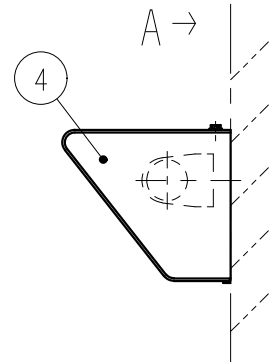

※メンテナンスの為、天井面より100mm以上離してください。

断面図詳細 (S=1/5)

⚠ 安全に関するご注意

- ・この器具は、5℃～35℃の温度範囲でご使用ください。高温で使用すると火災の原因となります。
- ・この器具は屋内用です。浴室やプールなどの湿気の多い場所、湯気が直接当たる場所、粉塵・腐食性ガスが発生する場所、油分の影響を受ける場所では、使用できません。誤って使用の場合、器具の落下及び絶縁不良、感電等の原因となります。
- ・壁面取付専用です。器具の取付けは凹凸面のない平面に取付けてください。また、壁面の強度が十分にある場所に取付けてください。
- ・端子台の送り容量は、15A以下です。容量を超えると発熱・火災の原因となります。また照明器具以外の負荷は接続しないでください。
- ・端子台へ電源線を確実に接続ください。
- ・点灯時および点灯中はLED光源を直視しないでください。

※LED素子は白熱灯・蛍光灯などの一般光源に比べバツキがあるため発光色、明るさが異なる場合がありますのでご了承ください。

白 日塗工：N-95・マンセル：N9.5 (近似値)				特記事項 ・壁取付専用 ・LEDランプ別売			品名 OLN07G1-0		
6				・20Wタイプ 適合 ・LED光源寿命40000時間 (JIS C8155:2010準拠)			図番 FL-210120		
5	ソケット台 (右・左)	亜鉛鋼板・t1	2	適合ランプ 20W TYPE (電源内蔵タイプ) ×1 品名：LT5000-1000GS			承認	検印	作成
4	側板 (右・左)	鋼板・t1	2				白	艶	消
3	取付ビス	シンチュウ・M4	3	球別					
2	本体	亜鉛鋼板・t1	1	W・数			-		
1	セード	アクリル・t2	1	器具質量			約 2.7 Kg		
部番 部品名 材質・素材厚 数量 備考				W・数			-		
2021/05/17				単位 mm 第三角法 (JIS A-4)			尺 度 1/6		