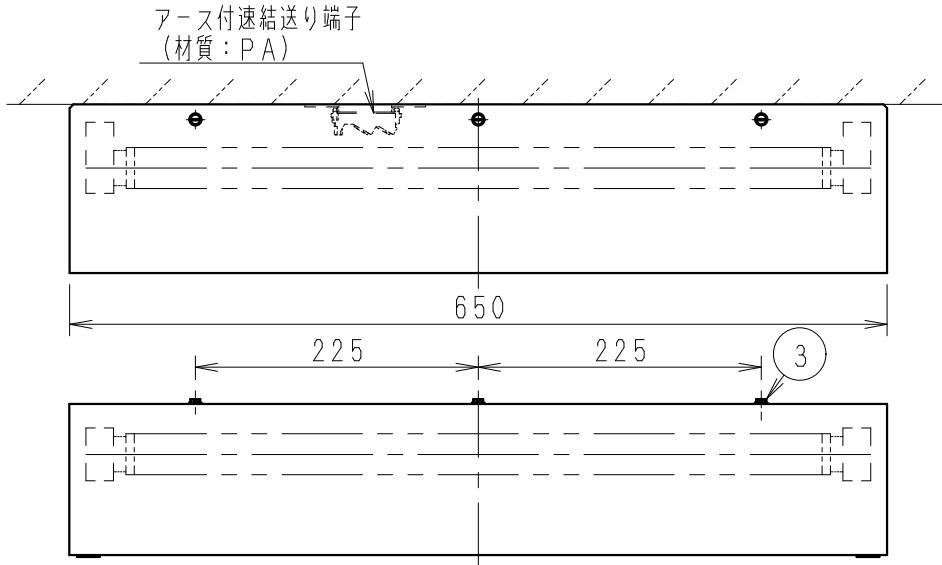

※メンテナンスの為、天井面より100mm以上離してください。

断面図詳細 (S=1/5)

⚠ 安全に関するご注意

- ・この器具は、5℃～35℃の温度範囲でご使用ください。高温で使用すると火災の原因となります。
- ・この器具は屋内用です。浴室やプールなどの湿気の多い場所、湯気が直接当たる場所、粉塵・腐食性ガスが発生する場所、油分の影響を受ける場所では、使用できません。誤って使用の場合、器具の落下及び絶縁不良、感電等の原因となります。
- ・壁面取付専用です。器具の取付けは凹凸面のない平面に取付けてください。また、壁面の強度が十分にある場所に取付けてください。
- ・端子台の送り容量は、15A以下です。容量を超えると発熱・火災の原因となります。また照明器具以外の負荷は接続しないでください。
- ・端子台へ電源線を確実に接続ください。
- ・点灯時および点灯中はLED光源を直視しないでください。

※LED素子は白熱灯・蛍光灯などの一般光源に比べバツキがあるため発光色、明るさが異なる場合がありますのでご了承ください。

白 日塗工：N-95・マンセル：N9.5 (近似値)				特記事項 ・壁取付専用 ・LEDランプ別売			品名 OLN07G1-0		
6				・20Wタイプ 適合 ・LED光源寿命40000時間 (JIS C8155:2010準拠)			図番 FL-210120		
5	ソケット台 (右・左)	亜鉛鋼板・t1	2	適合ランプ 20W TYPE (電源内蔵タイプ) ×1 品名：LT5000-1000GS			承認	検印	作成
4	側板 (右・左)	鋼板・t1	2				白	艶	消
3	取付ビス	シンチュウ・M4	3	球別					
2	本体	亜鉛鋼板・t1	1	W・数			-		
1	セード	アクリル・t2	1	器具質量			約 2.7 Kg		
部番 部品名 材質・素材厚 数量 備考				W・数			-		
2021/05/17				単位 mm 第三角法 (JIS A-4)			尺 度 1/6		