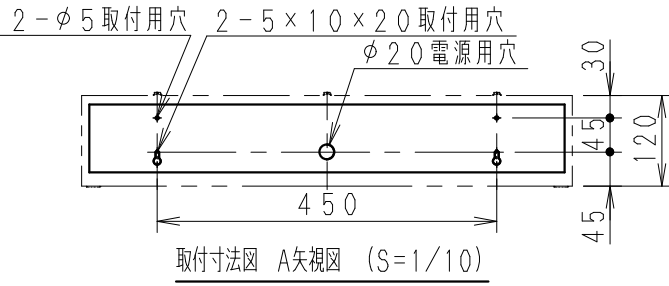

※メンテナンスの為、天井面より100mm以上離してください。

断面図詳細 (S=1/5)

⚠ 安全に関するご注意

- ・この器具は、5℃～35℃の温度範囲でご使用ください。高温で使用すると火災の原因となります。
- ・この器具は屋内用です。浴室やプールなどの湿気の多い場所、湯気が直接当たる場所、粉塵・腐食性ガスが発生する場所、油分の影響を受ける場所では、使用できません。誤って使用の場合、器具の落下及び絶縁不良、感電等の原因となります。
- ・壁面取付専用です。器具の取付けは凹凸面のない平面に取付けてください。また、壁面の強度が十分にある場所に取付けてください。
- ・端子台の送り容量は、15A以下です。容量を超えると発熱・火災の原因となります。また照明器具以外の負荷は接続しないでください。
- ・端子台へ電源線を確実に接続ください。
- ・点灯時および点灯中はLED光源を直視しないでください。

※LED素子は白熱灯・蛍光灯などの一般光源に比べバツキがあるため発光色、明るさが異なる場合がありますのでご了承ください。

白 日塗工：N-95・マンセル：N9.5 (近似値)				特記事項 ・壁取付専用 ・LEDランプ別売			品名 OLN07G1-0		
6				・20Wタイプ 適合 ・LED光源寿命40000時間 (JIS C8155:2010準拠)			図番 FL-210120		
5	ソケット台 (右・左)	亜鉛鋼板・t1	2	適合ランプ 20W TYPE (電源内蔵タイプ) ×1 品名：LT5000-1000GS			承認	検印	作成
4	側板 (右・左)	鋼板・t1	2				白	艶	消
3	取付ビス	シンチュウ・M4	3	球別					
2	本体	亜鉛鋼板・t1	1	W・数			-		
1	セード	アクリル・t2	1	器具質量			約 2.7 Kg		
部番 部品名 材質・素材厚 数量 備考				W・数			-		
2021/05/17				単位 mm 第三角法 (JIS A-4)			尺 度 1/6		