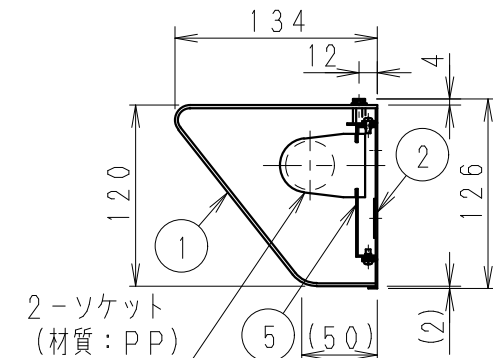

※メンテナンスの為、天井面より100mm以上離してください。

断面図詳細 (S=1/5)

⚠ 安全に関するご注意

- ・この器具は、5℃～35℃の温度範囲でご使用ください。高温で使用すると火災の原因となります。
- ・この器具は屋内用です。浴室やプールなどの湿気の多い場所、湯気が直接当たる場所、粉塵・腐食性ガスが発生する場所、油分の影響を受ける場所では、使用できません。誤って使用の場合、器具の落下及び絶縁不良、感電等の原因となります。
- ・壁面取付専用です。器具の取付けは凹凸面のない平面に取付けてください。また、壁面の強度が十分にある場所に取付けてください。
- ・端子台の送り容量は、15A以下です。容量を超えると発熱・火災の原因となります。また照明器具以外の負荷は接続しないでください。
- ・端子台へ電源線を確実に接続ください。
- ・点灯時および点灯中はLED光源を直視しないでください。

※LED素子は白熱灯・蛍光灯などの一般光源に比べバツキがあるため発光色、明るさが異なる場合がありますのでご了承ください。

白 日塗工：N-95・マンセル：N9.5 (近似値)				特記事項 ・壁取付専用 ・LEDランプ別売			品名 OLN07G1-0		
6				・20Wタイプ 適合 ・LED光源寿命40000時間 (JIS C8155:2010準拠)			図番 FL-210120		
5	ソケット台 (右・左)	亜鉛鋼板・t1	2	適合ランプ 20W TYPE (電源内蔵タイプ) ×1 品名：LT5000-1000GS			承認	検印	作成
4	側板 (右・左)	鋼板・t1	2				白	艶	消
3	取付ビス	シンチュウ・M4	3	球別					
2	本体	亜鉛鋼板・t1	1	W・数			-		
1	セード	アクリル・t2	1	器具質量			約 2.7 Kg		
部番 部品名 材質・素材厚 数量 備考				W・数			-		
2021/05/17				単位 mm 第三角法 (JIS A-4)			尺 度 1/6		