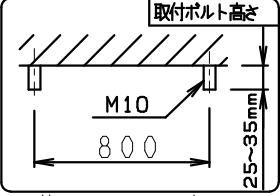

△安全に関するご注意

- ・この器具は、5℃～35℃の温度範囲でご使用ください。高温で使用すると火災の原因となります。
- ・この器具は防雨・防湿形器具です。浴室やサウナなどの高温・高温になる場所、振動が激しい場所、強い風の当たる場所、腐食性ガスが発生する場所、塩害を受ける場所、屋内用プールなど塩素系団気にさらされる場所、脱臭・殺菌でオゾンを使用する場所では使用しないでください。間違えて使用しますと、感電や器具落下の原因となります。
- ・壁面・天井面取付兼用器具です。やわらかい天井には取り付けないでください。《床面でのご使用はできません。》
- ・器具の取り付けは、凹凸のない平面に取り付けてください。指定以外の取り付けを行うと、天井材の破損、器具の落下の原因となります。
- ・ボルト施工の場合は、ボルト長さの指定寸法で施工してください。
(必ずダブルナット・平圧金・パナ圧金(別途)で施工ください。)
- ・電源線、アース線を確実に接続してください。アースが不完全な場合には感電の原因となります。
- ・安全のために点灯時および点灯中はLED光源を直視しないでください。
- ・必ず適合ユニットをご使用ください。

※LED素子は白熱灯・蛍光灯などの一般光源に比べパラツキがあるため発光色、明るさが異なる場合がありますのでご了承ください。

7						特記事項	・壁面・天井面取付兼用型 ・縦・横方向取付可能	品名	OLN20G-1		
6							・防湿防雨形 ・非調光タイプ ・(IP23MP)	図番	FL-210144		
5	アクリルカバー	高透過乳白	1				・40W対応 ・LEDランプ対応 ・LED光源寿命40,000時間(JIS C8155:2010準拠)	承認	検印	作成	
4	化粧ビス	頭:白塗装 ネジ部:真鍮 M5	2			適合ランプ	防水型ランプ(電源内蔵タイプ)×1 品名:LT5000-3000GW	安井	高田	森	
3	パッキンA	E P D M	1		黒	球別					
2	パッキンB	E P D M	2		黒	W・数	-				
1	本体	SUS304 t0.8/0.6	1			器具質量	約2.4kg	尺度	1/5		
部番	部品名	材質・素材厚	数量	備考				京セラ株式会社			