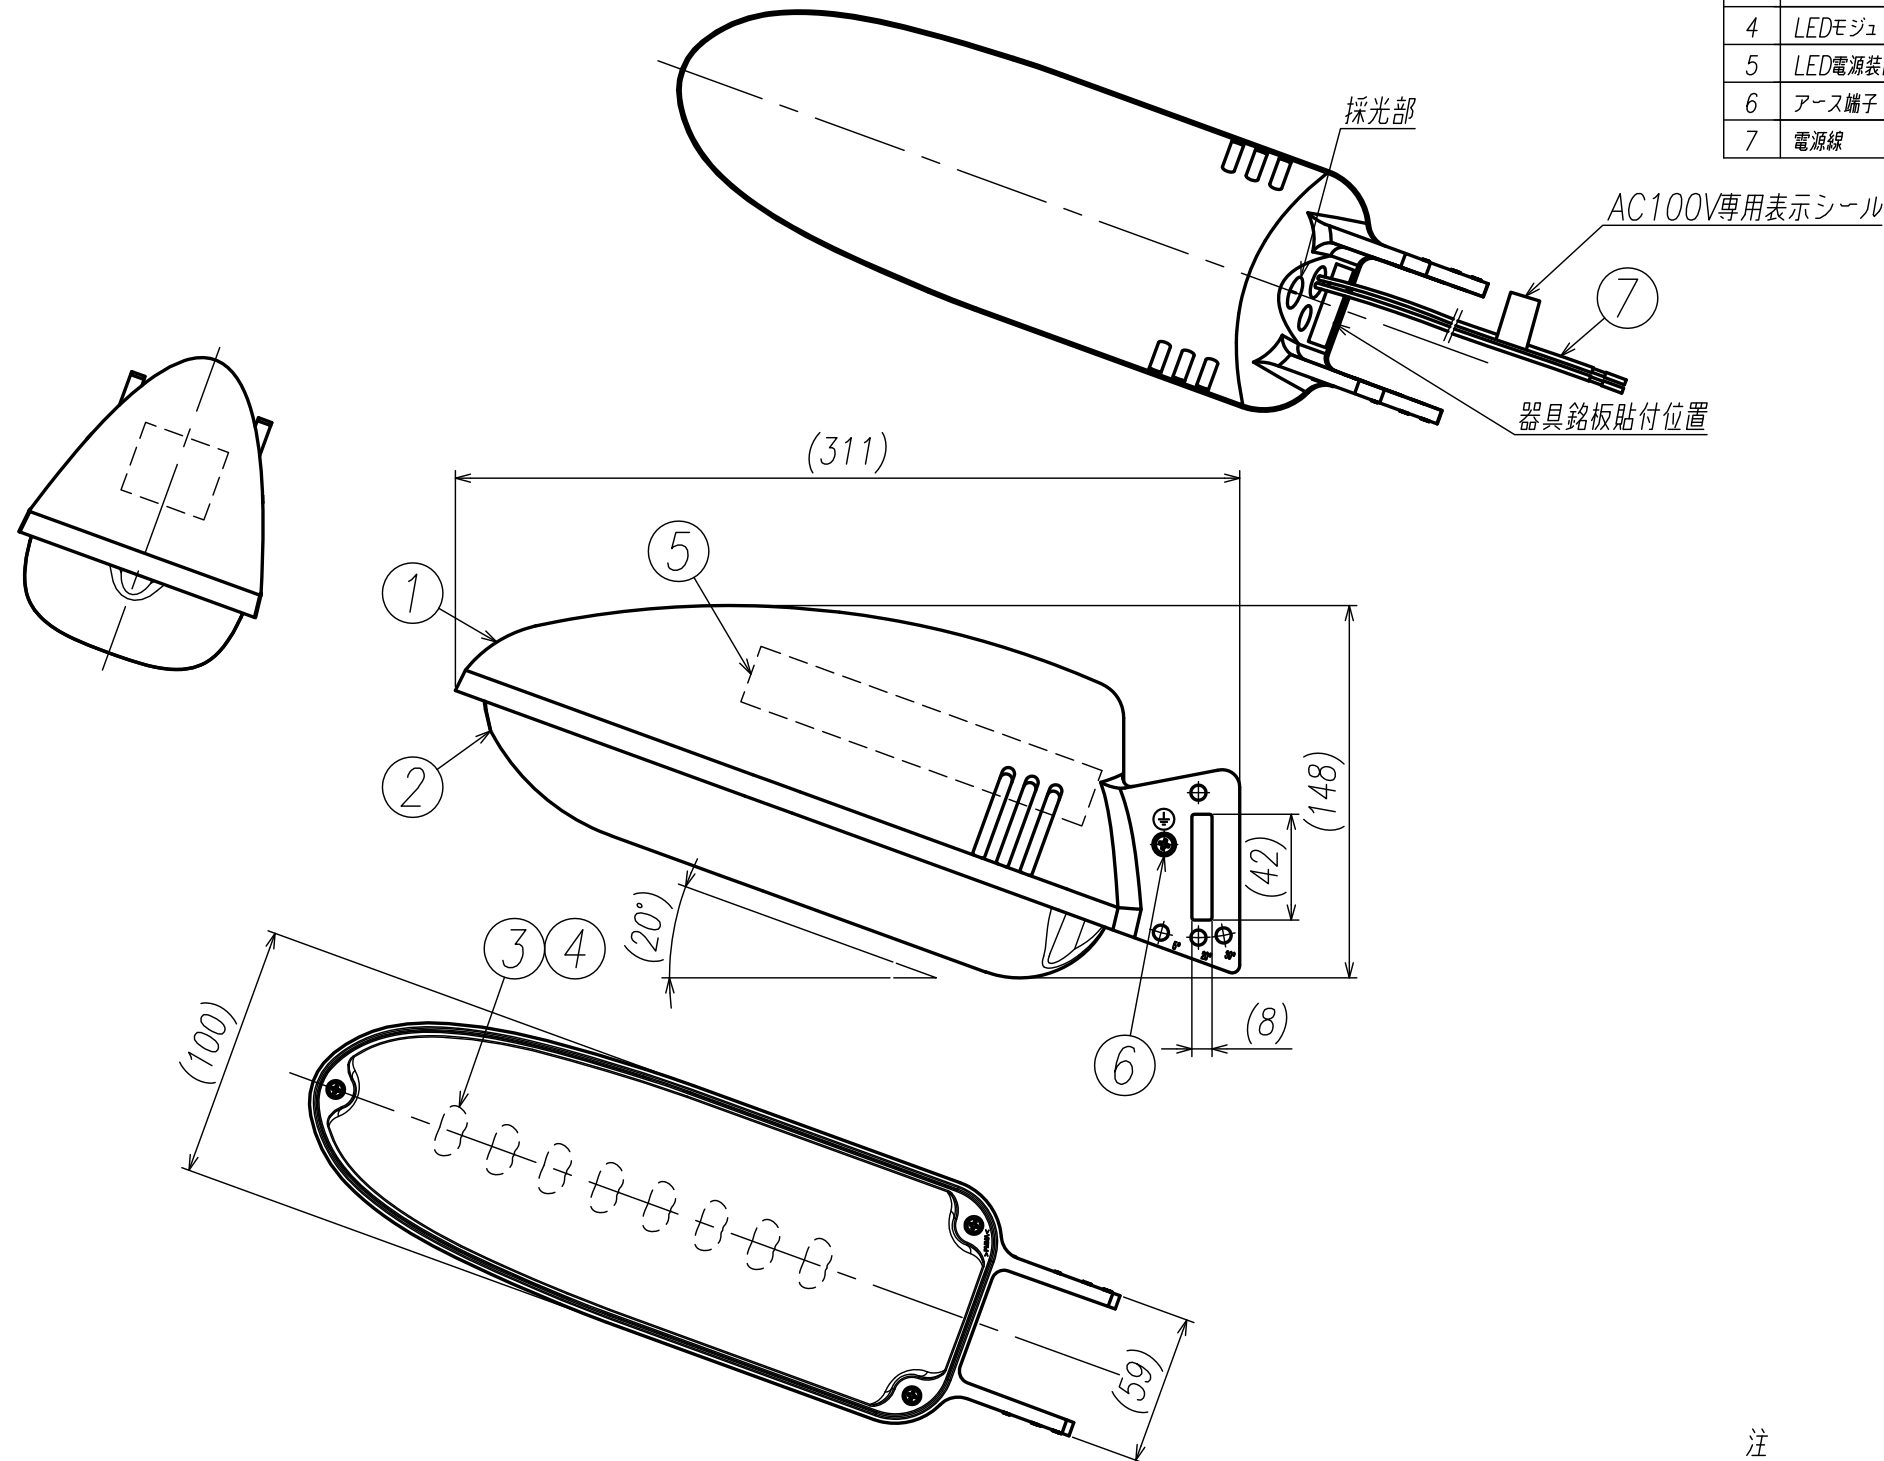

品番	名称	構成部品	数量	備考
1	本体	ADC12	1	標準色塗装:アイボリー(日塗IE19-92B近似色)
2	カバー	PMMA	1	透明(つや消し)
3	レンズ	PMMA	1	透明
4	LEDモジュール	組立品	1	白色LED
5	LED電源装置	組立品	1	定電流型(光センサー内蔵)
6	アース端子	SUS	1	M4
7	電源線	-	2	器具外(300mm)

⚠ 安全に関するご注意

- 必ず適合の取付金具を用いて、正規の方向で取付けて下さい。横向き、上向き、天井面、傾斜面には取付けしないで下さい。感電や器具落下の原因となります。
- 激しい振動、衝撃の加わる場所、橋梁上など、常時振動のある場所には使用出来ません。
- 海上や臨海部の重塩害地、沿岸部の塩害地では使用出来ません。
- 風速60m/sを超える強風の吹くおそれのある場所には使用出来ません。
- 器具に新雪1mに相当する積雪、氷結のおそれのある場所には使用出来ません。これに相当する場所で使用する場合は、雪、氷の除去を行う必要があります。
- プール、浴室など湿気の多い場所には使用しないで下さい。絶縁不良による感電、火災の原因となります。
- 周囲温度が-20℃~35℃の範囲で使用してください。
- 表示された電源電圧・周波数以外では使用しないでください。
- 器具を安全に使用して頂くため、取扱説明書をご覧ください。

電力会社申請入力容量 AC 100V 18VA	AC100V専用
----------------------------	----------

耐雷サージ性能: 15kV(コモンモード)

- 注
- 1.保護等級: IP44
  - 2.標準取付角度: 20°
  - 3.重量: 1.2kg
  - 4.自動点滅器内蔵タイプ
  - 5.製品形状について、変更となる可能性があることをご了承ください。