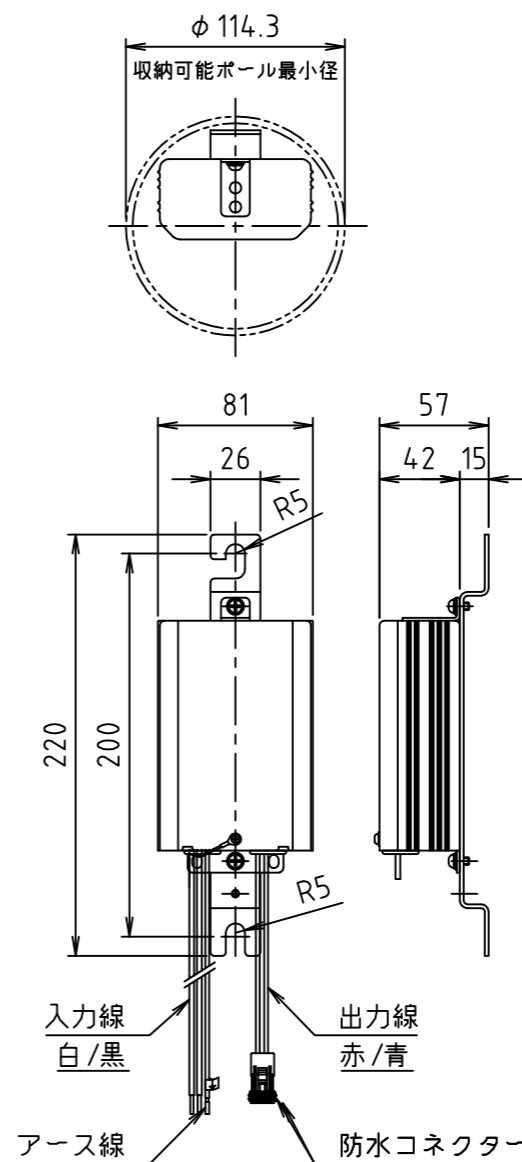

・LEDにはバラツキがあるため、光色及び明るさが各素子ごとに異なることがあります。予めご了承願います。

適合アダプター径：φ76.3×150L

専用LED制御装置 外形図

回路図

塗 装 仕 上	アクリル焼付塗装
塗 装 色	ダークグレー (GBN・N4近似)
受 圧 面 積	0.091m ²
質 量	約12kg (LED制御装置別)

特性表 (50/60Hz共用)	
光 色	昼白色タイプ
定格入力電圧	100V 200V
定格消費電力	64W 63W
定格入力電流	0.65A 0.33A
定格入力容量	65VA 66VA
エネルギー消費効率	131.2 Lm/W
定格器具光束	8,400 Lm
相関色温度	5,000K
平均演色評価数	Ra:72
LEDモジュールの寿命	60,000時間
調光制御	不可

9			
8			
7			
6			
5			
4	LEDモジュール	組立品	5 昼白色LED
3	カバー	アクリル	1 透明
2	蓋	ALP	1 塗装
1	ホルダー	AC	1 塗装
番号 No	部品名 DESIGNATION	材質 MATERIAL	数 Qty 備考 NOTES

承認 APPROVED BY 検図 CHECKED BY 設計 DESIGNED BY 製図 DRAWN BY

新田 新田 奥田 村尾

名称 TITLE LEDIX PARK

尺度 SCALE

1:4

LED街路灯

単位 UNITS
mm

図面番号 DRAWING NO.

FL-210086

型式 MODEL