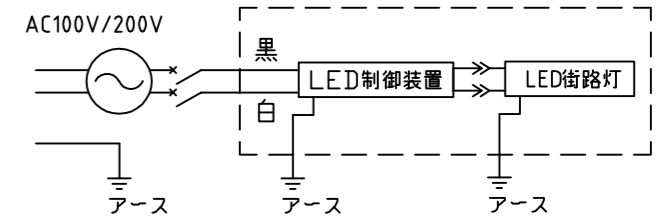

・LEDにはバラツキがあるため、光色及び明るさが各素子ごとに異なることがあります。予めご了承願います。

適合アダプター径：φ76.3×150L

専用LED制御装置 外形図

回路図

塗 装 仕 上	アクリル焼付塗装
塗 装 色	ダークグレー (GBN・N4近似)
受 圧 面 積	0.091m ²
質 量	約12kg (LED制御装置別)

特性表 (50/60Hz共用)	
光 色	昼白色タイプ
定格入力電圧	100V 200V
定格消費電力	64W 63W
定格入力電流	0.65A 0.33A
定格入力容量	65VA 66VA
エネルギー消費効率	131.2 Lm/W
定格器具光束	8,400 Lm
相関色温度	5,000K
平均演色評価数	Ra:72
LEDモジュールの寿命	60,000時間
調光制御	不可

※ エネルギー消費効率は定格入力電圧100V時の値です。

安全上のご注意

- ・腐食性ガスが多い場所では使用しないでください。
- ・振動の激しい場所では使用しないでください。
- ・湿気が多い場所には使用しないでください。
- ・積雪が多い地域では使用しないでください。
(使用される場合は必ず除雪を行ってください。)
- ・海岸などの塩害地域でのご使用は別途ご相談ください。
- ・周囲温度が-20℃～35℃の範囲で使用してください。
- ・風速60m/sを超える場所では使用しないでください。
- ・専用LED制御装置と組み合わせてご使用してください。
- ・表示された電源電圧・周波数以外では使用しないでください。
- ・器具を安全に使用して頂くため、取扱説明書をご覧ください。