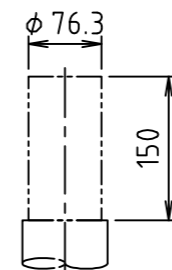

・LEDにはバラツキがあるため、光色及び明るさが各素子ごとに異なることがあります。予めご了承願います。

適合アダプター径：φ76.3×150L

専用LED制御装置 外形図

回路図

塗 装 仕 上	アクリル焼付塗装
塗 装 色	ダークグレー (GBN・N4近似)
受 圧 面 積	0.091m ²
質 量	約12kg (LED制御装置別)

特性表 (50/60Hz共用)	
光 色	昼白色タイプ
定格入力電圧	100V 200V
定格消費電力	64W 63W
定格入力電流	0.65A 0.33A
定格入力容量	65VA 66VA
エネルギー消費効率	131.2 Lm/W
定格器具光束	8,400 Lm
相関色温度	5,000K
平均演色評価数	Ra:72
LEDモジュールの寿命	60,000時間
調光制御	不可

名称 TITLE LEDIX PARK

尺度 SCALE

1:4

LED街路灯

単位 UNITS
mm

図面番号 DRAWING NO.

FL-210086

型式 MODEL