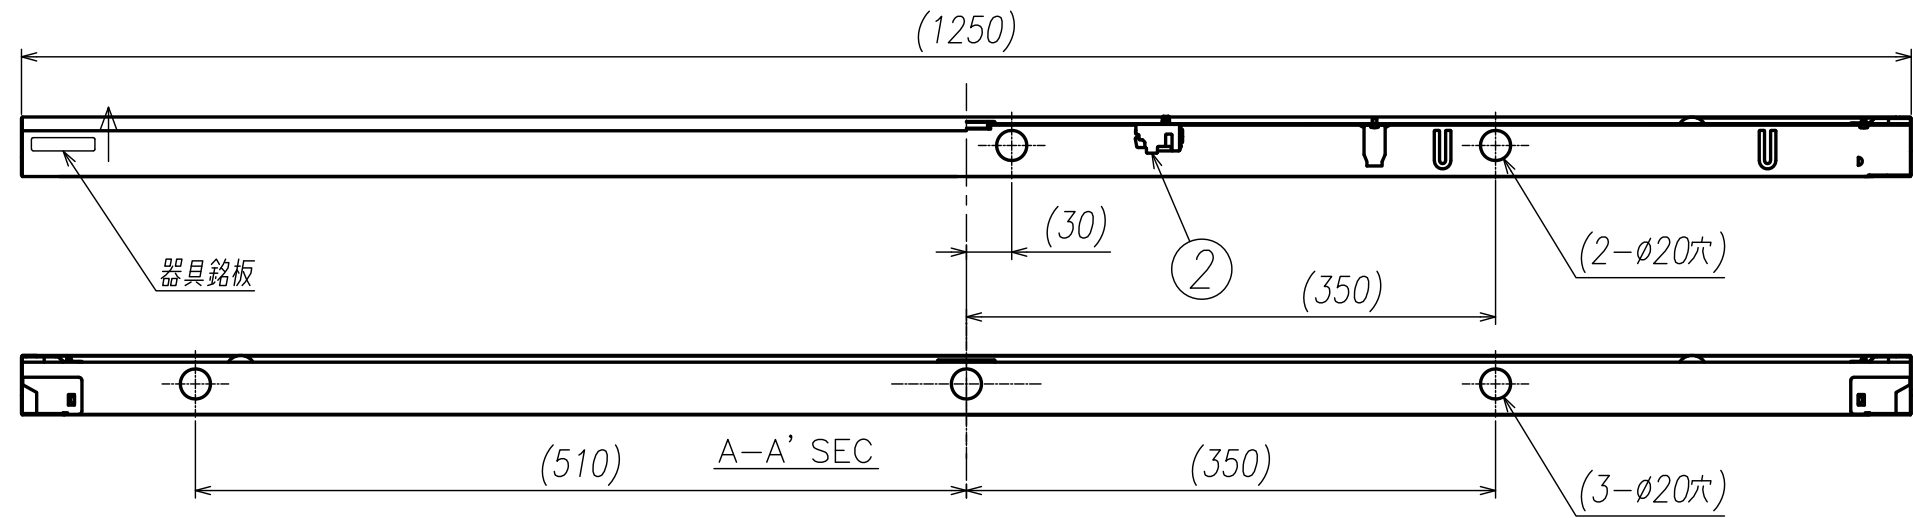

品番	名称	構成部品	数量
1	本体	カラー鋼板白色 (t=0.4)	1
2	端子台	-	1
3	取付バネ	SUS (t=0.4)	2

使用に関するご注意

- TV、ラジオや赤外線リモコン方式の機器は照明器具から離してご使用ください。雑音が入ったり、正常に動作しない場合があります。
- 電源スイッチに片切スイッチを使用する場合、片切スイッチを電源の高圧側に設置してください。200V電源をご使用の場合は両切スイッチを使用してください。消灯時に微発光する場合があります。

- 注
- 器具質量：約1.3Kg
 - 本製品単体では使用できません。必ずライトユニットとの組合せでご使用ください。(適合ライトユニット：LB-40形)
 - 製品形状について、変更になる可能性があることをご了承ください。

承認		品証確認		技術確認		製造確認		設計		品名	公差	図番	単位
20.12.24	平林	20.12.24	田淵	20.12.21	草野	20.12.21	森	20.12.21	浅野	VH-40B02	±0.1	GMA-C0099	mm
											1	1	