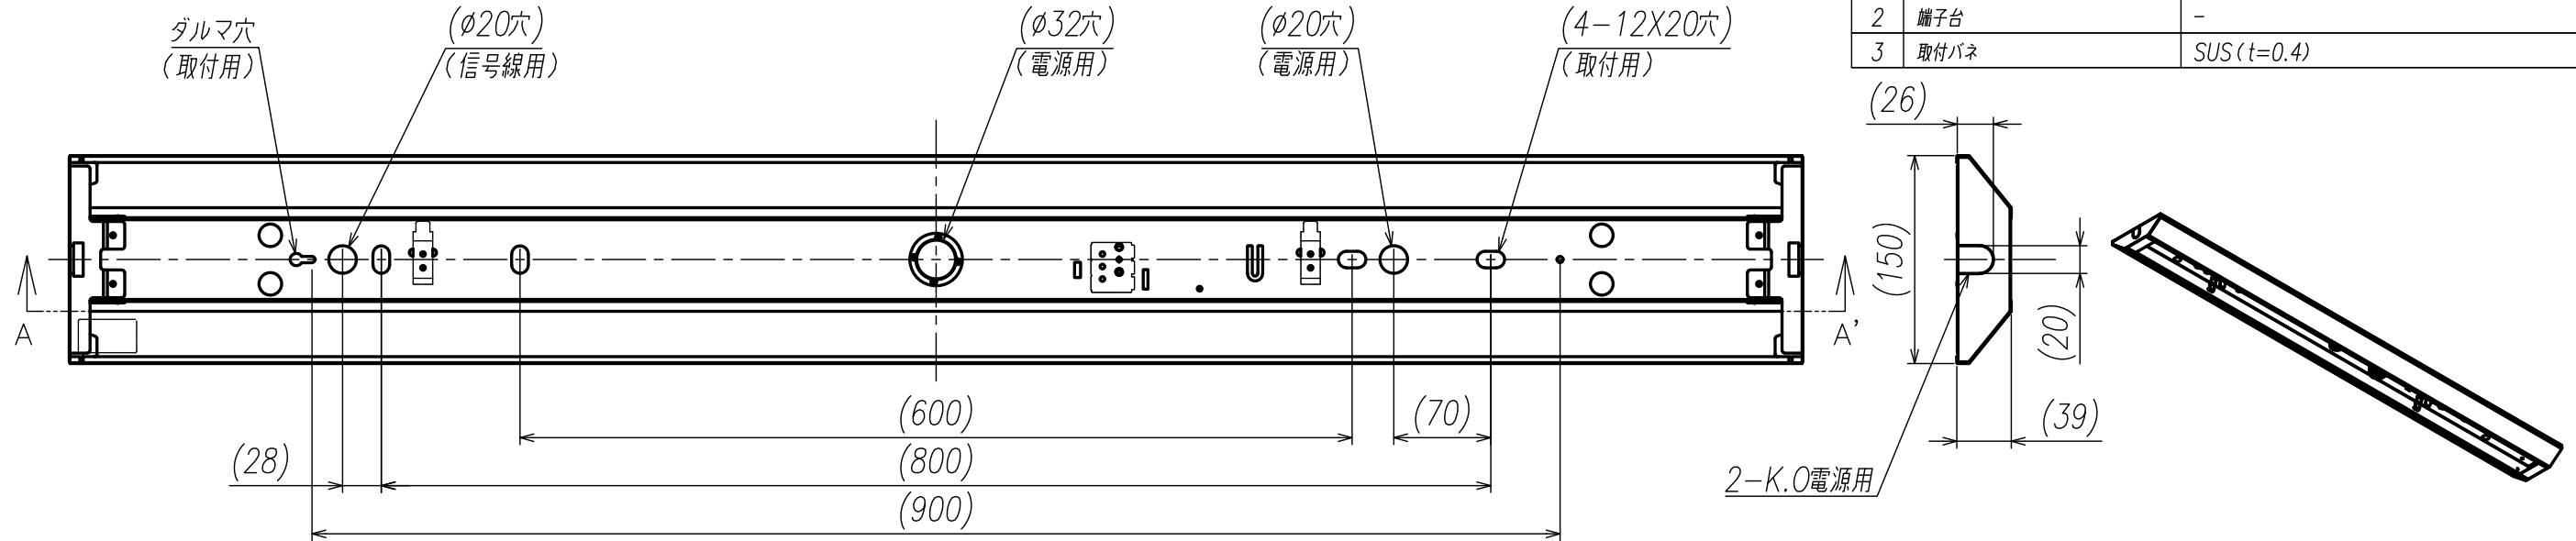

品番	名称	構成部品	数量
1	本体	カラー鋼板白色 (t=0.4)	1
2	端子台	-	1
3	取付バネ	SUS (t=0.4)	2

使用に関するご注意

- TV、ラジオや赤外線リモコン方式の機器は照明器具から離してご使用ください。雑音が入ったり、正常に動作しない場合があります。
- 電源スイッチに片切スイッチを使用する場合、片切スイッチを電源の高圧側に設置してください。200V電源をご使用の場合は両切スイッチを使用してください。消灯時に微発光する場合があります。

- 注
- 器具質量：約1.3Kg
 - 本製品単体では使用できません。必ずライトユニットとの組合せでご使用ください。(適合ライトユニット：LB-40形)
 - 製品形状について、変更になる可能性があることをご了承ください。

承認		品証確認		技術確認		製造確認		設計		品名	公差	図番	単位
20.12.24	平林	20.12.24	田淵	20.12.21	草野	20.12.21	森	20.12.21	浅野	VH-40B02	±0.1	GMA-C0099	mm
											1	1	