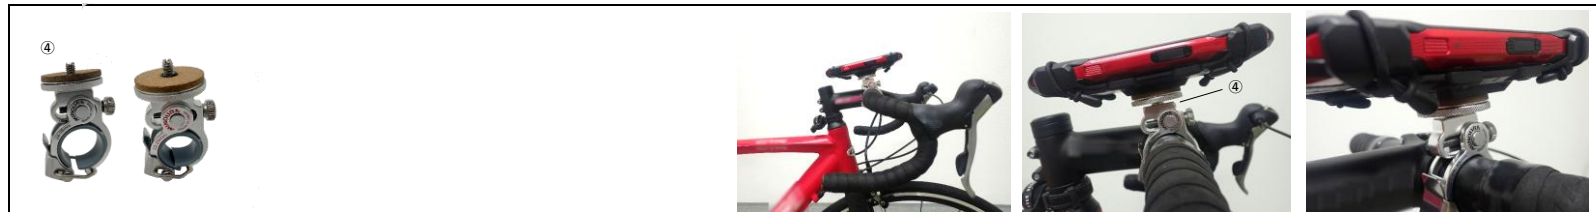

■装着端末：TORQUE G07

2type アタッチメント付きマルチホルダー／ブラック (R26U002J)動作確認済アイテム

No.	商品名	型番	メーカー	URL
①	PIXI ミニ三脚 ブラック	MTPIXIIMI-B	Manfrotto	https://www.manfrotto.com/jp-ja/pixi-mini-tripod-black-made-in-italy-mtpiximii-b/
②	ハクバ eポッド グリップ	H-EPG-BK	HAKUBA	https://catalog.hakubaphoto.jp/products/detail/0101160281-4H-00-00
③	三脚アダプター TRA-2	TRA-2	Nikon	https://nii.nikon.com/shop/g/4960759207487/
④	ワンタッチ脱着式カメラホルダー 直径22~29mm用/直径28~35mm用	VC-100S/VC-100M	MINOURA	https://www.minoura.jp/product/vc-100/
⑤	カメラ用アダプター(変換アダプター) 1/4カメラネジ→GoPro	GP-CN-KW	REC-MOUNT	https://www.rec-mounts.com/products/adapter/cn-gp-a/
⑥	GP規格用 延長アダプター 35mm/50mm/75mm	GP-GP-S35A/S50A/S75A	REC-MOUNT	https://www.rec-mounts.com/products/adapter/gp-gp-s-a/
⑦	カメラネジ変換アダプター GoPro→1/4カメラネジ	CN-GP-A	REC-MOUNT	https://www.rec-mounts.com/products/adapter/gp-cn-a/

三脚に固定する場合

バイクなどに取り付ける場合 (ナビとして使用)

バイクなどに取り付ける場合 (Action Overlay撮影として使用)

バイクなどに取り付ける場合 (Action Overlay撮影として使用 & 画面を見やすい位置に調整)