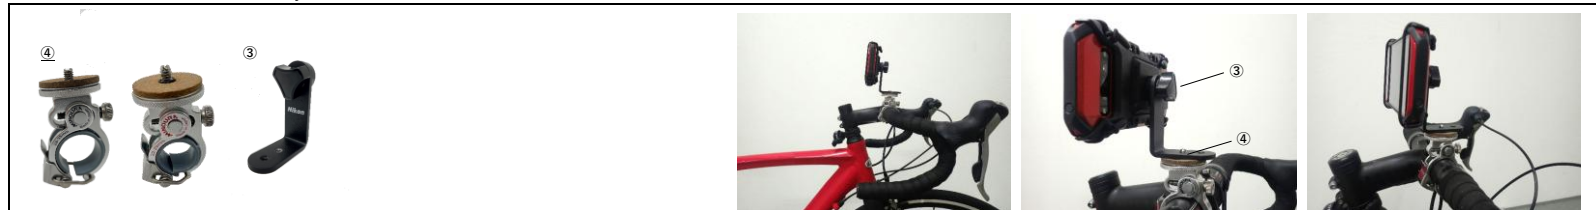

■装着端末：TORQUE G07

2type アタッチメント付きマルチホルダー／ブラック (R26U002J)動作確認済アイテム

No.	商品名	型番	メーカー	URL
①	PIXI ミニ三脚 ブラック	MTPIXIIMI-B	Manfrotto	https://www.manfrotto.com/jp-ja/pixi-mini-tripod-black-made-in-italy-mtpiximii-b/
②	ハクバ eポッド グリップ	H-EPG-BK	HAKUBA	https://catalog.hakubaphoto.jp/products/detail/0101160281-4H-00-00
③	三脚アダプター TRA-2	TRA-2	Nikon	https://nii.nikon.com/shop/g/4960759207487/
④	ワンタッチ脱着式カメラホルダー 直径22~29mm用/直径28~35mm用	VC-100S/VC-100M	MINOURA	https://www.minoura.jp/product/vc-100/
⑤	カメラ用アダプター(変換アダプター) 1/4カメラネジ→GoPro	GP-CN-KW	REC-MOUNT	https://www.rec-mounts.com/products/adapter/cn-gp-a/
⑥	GP規格用 延長アダプター 35mm/50mm/75mm	GP-GP-S35A/S50A/S75A	REC-MOUNT	https://www.rec-mounts.com/products/adapter/gp-gp-s-a/
⑦	カメラネジ変換アダプター GoPro→1/4カメラネジ	CN-GP-A	REC-MOUNT	https://www.rec-mounts.com/products/adapter/gp-cn-a/

三脚に固定する場合

バイクなどに取り付ける場合 (ナビとして使用)

バイクなどに取り付ける場合 (Action Overlay撮影として使用)

バイクなどに取り付ける場合 (Action Overlay撮影として使用 & 画面を見やすい位置に調整)