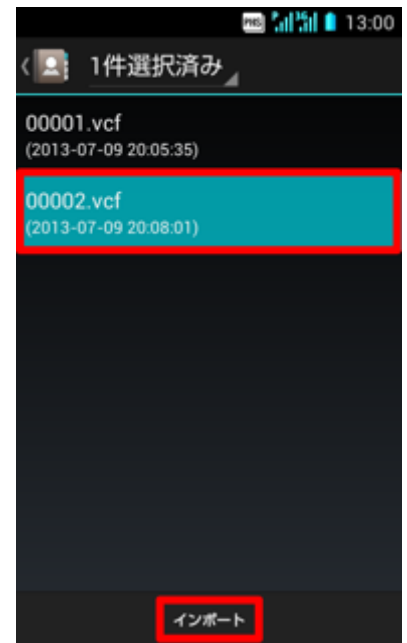

[連絡先をインポートする場合](#) [連絡先をエクスポートする場合](#)

microSD™メモ리카ードを使って DIGNO DUAL WX04K に連絡先データを移行したり、DIGNO DUAL WX04K の連絡先データを microSD™メモ리카ードにバックアップすることができます。

連絡先をインポートする場合

あらかじめ、移行するデータの入っている microSD™メモ리카ードを DIGNO DUAL WX04K に接続します。

1 ホーム画面→[電話帳]

2 [連絡先のインポート]

4 バックアップした連絡先が複数ある場合は、バックアップファイルを選択してから[インポート]

連絡先をエクスポートする場合

あらかじめ、microSD™メモ리카ードを DIGNO DUAL WX04K に接続します。

1 ホーム画面→[電話帳]

2 [☰]

3 [インポート/エクスポート]