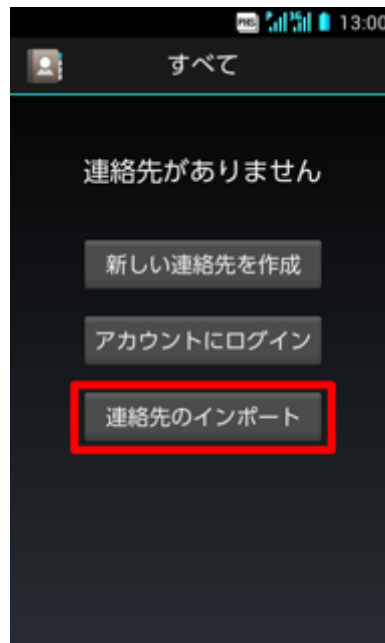

[連絡先をインポートする場合](#) [連絡先をエクスポートする場合](#)

microSD™メモ리카ードを使って DIGNO DUAL WX04K に連絡先データを移行したり、DIGNO DUAL WX04K の連絡先データを microSD™メモ리카ードにバックアップすることができます。

連絡先をインポートする場合

あらかじめ、移行するデータの入っている microSD™メモ리카ードを DIGNO DUAL WX04K に接続します。

1 ホーム画面→[電話帳]

2 [連絡先のインポート]

4 バックアップした連絡先が複数ある場合は、バックアップファイルを選択してから[インポート]

連絡先をエクスポートする場合

あらかじめ、microSD™メモ리카ードを DIGNO DUAL WX04K に接続します。

1 ホーム画面→[電話帳]

2 [☰]

3 [インポート/エクスポート]