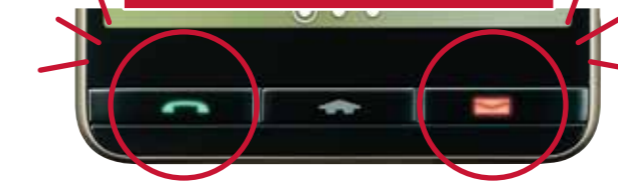

## ワンタッチボタン

よく使う連絡先を、3つまで登録できます。

## 電話・メールの専用ボタン

電話やメールの着信時に、ボタンが光ってお知らせ。電話に出るときも切るときもボタンで操作ができるのであんしんです。持ったときに誤って押すことのないようにデザインされたボタン形状です。

着信やメール受信を  
光ってお知らせ