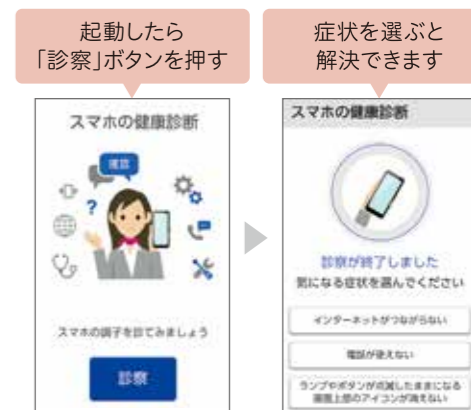

## おうちモード®

付属の卓上ホルダに置くと、マナーモードを一時的に解除。着信を音で知らせてくれるので、電話を取り逃がす心配がありません。電話をかけてきた相手の名前を読み上げるように設定もできます。

はじめてでもあんしんの  
サポート機能

## スマホの健康診断

「いつも通り使えない…」などのスマホトラブル時には、診察ボタンを押すと自動で診断・解決できます。

〈診断項目〉

- インターネットが繋がらない
- 画面がすぐ消える
- 電話が使えない
- 着信音や通知音が鳴らない
- アラームが鳴らない など

## 使い方ナビ

日々の生活に役立つ機能の紹介など、スマホの便利な使い方をお伝えする京セラのスマホサイトです。

※通信料がかかります。