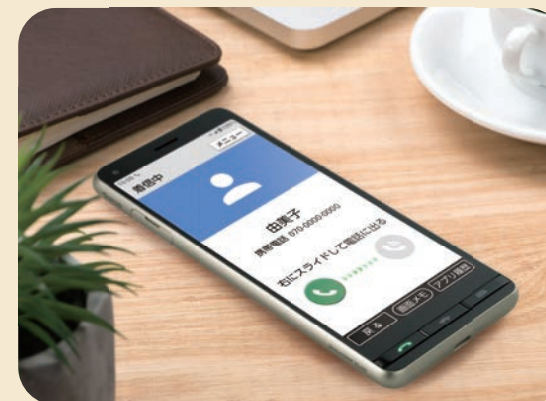

BASIO4でスマホデビューしませんか？

写真もネットも楽しめる
大きくきれいな画面

えるスマホ、ここにあります。

見やすく、使いやすく、
やさしさにこだわった操作性

はじめてでもあんしんの
サポート機能

スマホの「わからない」と「むずかしい」

写真もネットも楽しめる
大きくきれいな画面

約5.6インチの縦長大画面

片手で持ちやすく、操作のしやすい縦長の画面。見やすく発色の美しい有機ELディスプレイです。また、大きくて見やすいホーム画面には、現在地周辺の天気予報が表示されます。

天気を数時間単位で表示

パーソナル・スクリーン for BASIO NEW

朝はニュース、夜は気になる動画やショッピングなど、最適な情報を生活リズムや使い方に合わせてお知らせします。ホーム画面を横にスライドするだけでかんたんに利用できます。

横スクロールで
かんたんに利用できます

※au版のみ。※通信料がかかります。

見やすく、使いやすく
やさしさにこだわった操作性

かんたん文字入力 NEW

ボタンのひとつひとつを大きく押しやすくした文字入力画面。携帯電話からの買い替えでも、「数字」「英字」「カナ」などの文字種が並んでいるので迷わず使えます。

文字種の
切り替えが
かんたん

ダイレクトボタン NEW

ボタンを押すだけで、音声検索や、バーコード・QRコードでお支払い可能なスマホ決済サービス「au PAY」がかんたんに起動できます。