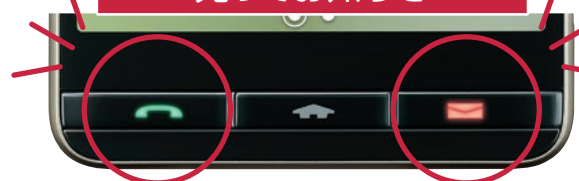

横スクロールで
かんたんに利用できます

※au版のみ。※通信料がかかります。

見やすく、使いやすく
やさしさにこだわった操作性

かんたん文字入力 NEW

ボタンのひとつひとつを大きく押しやすくした文字入力画面。携帯電話からの買い替えでも、「数字」「英字」「カナ」などの文字種が並んでいるので迷わず使えます。

文字種の
切り替えが
かんたん

ダイレクトボタン NEW

ボタンを押すだけで、音声検索や、バーコード・QRコードでお支払い可能なスマホ決済サービス「au PAY」がかんたんに起動できます。

※au版のダイレクトボタンの初期設定はau PAYです。音声検索、radiko+FM、カメラのいずれかに変更が可能です。UQモバイル版の初期設定は音声検索です。radiko+FM、カメラのいずれかに変更が可能です。UQモバイル版ではau PAYの設定はできません。※au PAYのご利用は事前設定が必要です。条件など詳しくはauホームページをご確認ください。※au PAY、音声検索、radiko+FMのご利用には、通信料がかかります。

※画面イメージは2022年1月時点のもの。

電話・メールの専用ボタン

電話やメールの着信時に、ボタンが光ってお知らせ。電話に出るときも切るときもボタンで操作できるのであんしんです。また、持ったときに誤って押すことのないようにデザインされたボタン形状です。

着信やメール受信を
光ってお知らせ

長持ち電池

3,300mAhの大容量電池を搭載。旅行や長時間の外出でも、あんしんして使うことができます。

※お客さまのご利用状況や通信環境により、使用可能時間は異なります。