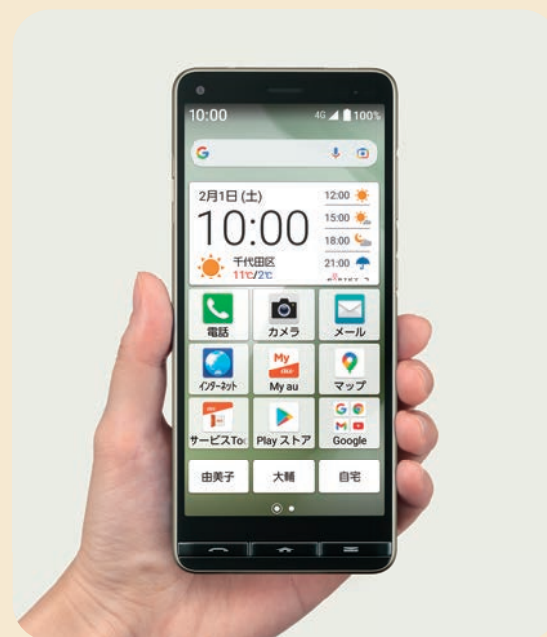

※画面はau版 BASIO4のものです。

シャンパンゴールド

ロイヤルブルー (au限定色)

ワインレッド

家族とのつながりをもっと深めたいね

孫の写真とか、できるだけ大きな画面で見たい

ラクに文字入力できる
スマホって
ありませんか？

せっかくだから
使い方は自分で
おぼえたい

BASIO4でスマホデビューしませんか？

写真もネットも楽しめる
大きくきれいな画面

えるスマホ、ここにあります。

見やすく、使いやすく、
やさしさにこだわった操作性

はじめてでもあんしんの
サポート機能

スマホの「わからない」と「むずかしい」

写真もネットも楽しめる
大きくきれいな画面

約5.6インチの縦長大画面

片手で持ちやすく、操作のしやすい縦長の画面。見やすく発色の美しい有機ELディスプレイです。また、大きくて見やすいホーム画面には、現在地周辺の天気予報が表示されます。

天気を数時間単位で表示

パーソナル・スクリーン for BASIO NEW

朝はニュース、夜は気になる動画やショッピングなど、最適な情報を生活リズムや使い方に合わせてお知らせします。ホーム画面を横にスライドするだけでかんたんに利用できます。