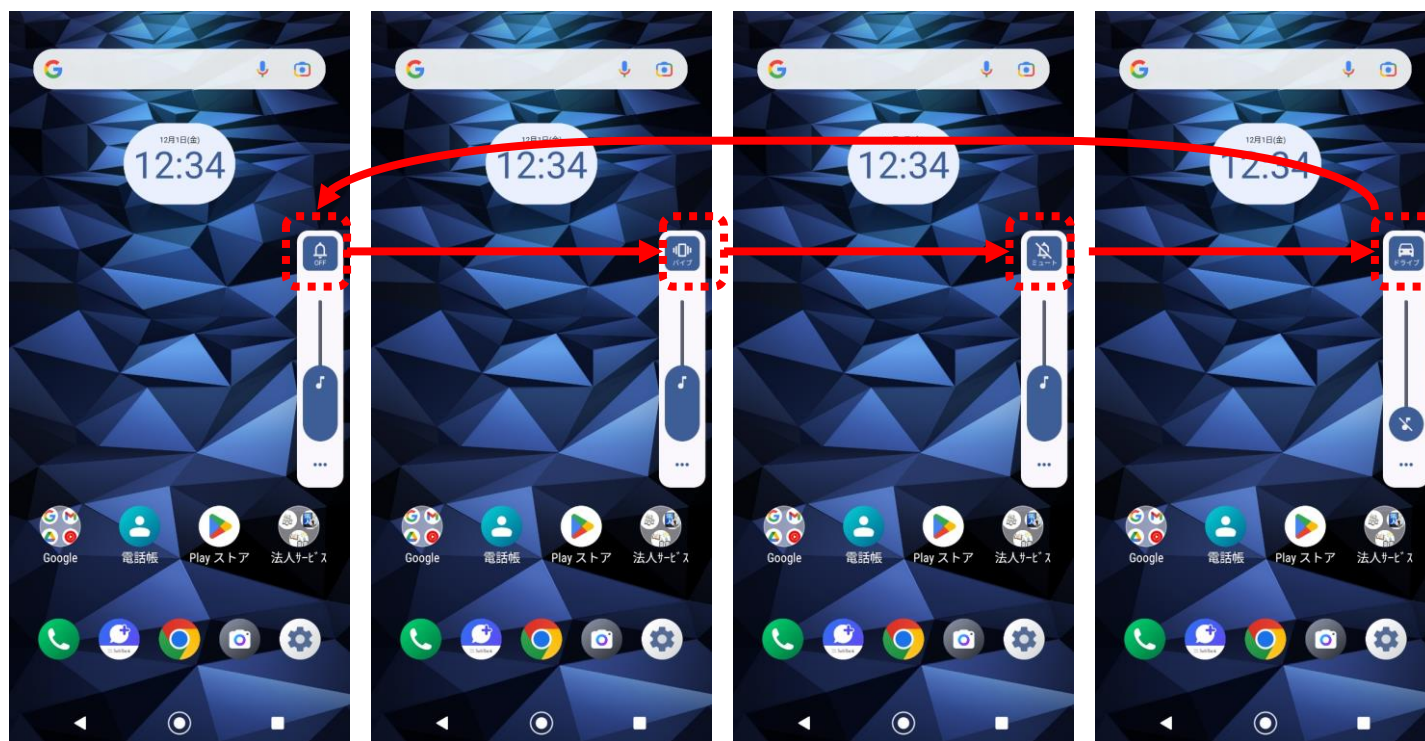

ホームボタンの挙動変更

システムナビゲーションにて3ボタンに設定している場合の、特定条件下にてホームボタン操作した際の挙動を変更します。

特定条件: 2ページ目以降のホーム画面よりアプリを起動

ホームボタン操作時の挙動(変更前): アプリをバックグラウンドへ移動し、デフォルトホーム画面(1ページ目)へ遷移する

ホームボタン操作時の挙動(変更後): アプリをバックグラウンドへ移動し、起動元のホーム画面へ戻る

- ・クイック設定パネルボタンの追加: 「QRコードのスキャン」「色補正」「片手モード」
- ・クイック設定パネルボタンの変更: 「色を反転」→「色反転」、・設定と電源メニューのボタンが移動

Android™ 12 (更新前)

Android™ 13 (更新後)

クイック設定パネルの改善

クイック設定パネルがリニューアルされ、より使い易くなります。

・クイック設定パネルボタンの変更:

[Wi-Fi]から、Wi-Fiとモバイルネットワークの情報を統合した[インターネット]に変更

Android™ 12 (更新前)

Android™ 13 (更新後)

Volumeパネルのマナーモード動作

Volumeパネルがリニューアルされ、より使い易くなります。

- ・Volumeパネルのマナーモードボタンをタップした時の動作が、トグル動作から選択式に変更

Android™ 12 (更新前)

Android™ 13 (更新後)