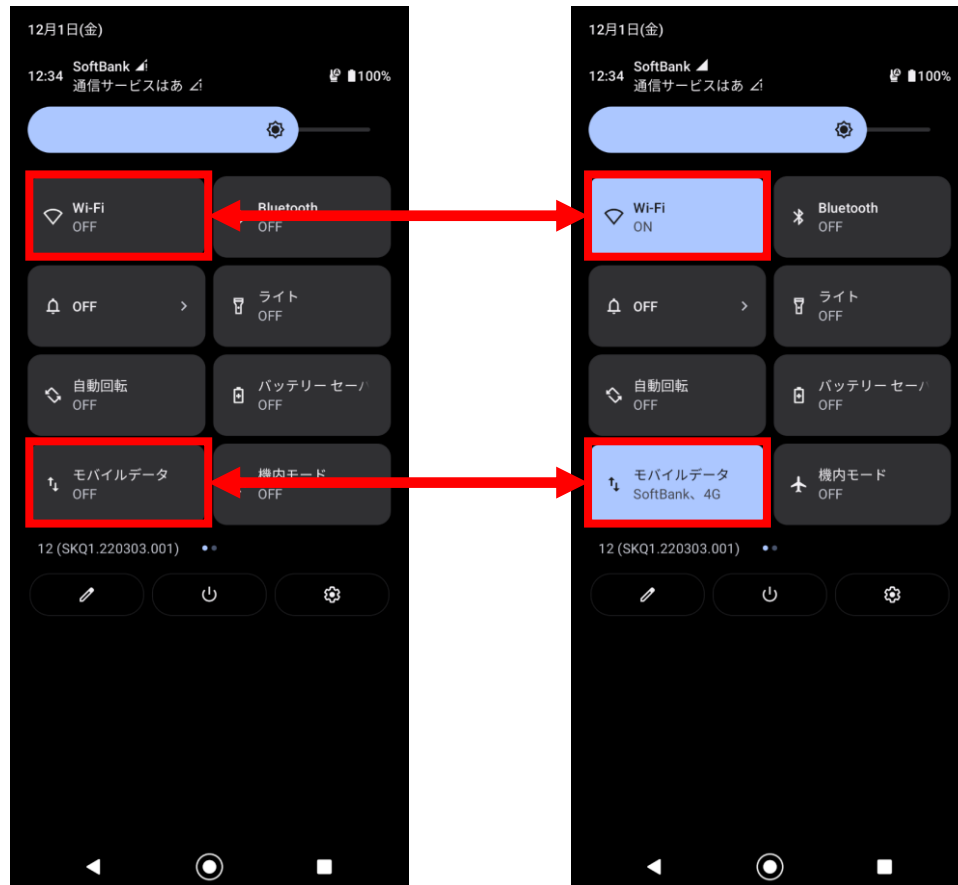

[◎]
ホーム

ホーム画面 2ページ目

「アプリの候補」対応

「候補」がONの場合、ホットシートの空き領域およびアプリ一覧の先頭一行に、アプリの使用履歴や使用頻度などから選出されたアプリが表示されます。

Android™ 12 (更新前)

Android™ 13 (更新後)

クイック設定パネルの改善

クイック設定パネルがリニューアルされ、より使い易くなります。

- ・クイック設定パネルボタンの追加: 「QRコードのスキャン」「色補正」「片手モード」
- ・クイック設定パネルボタンの変更: 「色を反転」→「色反転」、・設定と電源メニューのボタンが移動

Android™ 12 (更新前)

Android™ 13 (更新後)

クイック設定パネルの改善

クイック設定パネルがリニューアルされ、より使い易くなります。

・クイック設定パネルボタンの変更:

[Wi-Fi]から、Wi-Fiとモバイルネットワークの情報を統合した[インターネット]に変更

Android™ 12 (更新前)

Android™ 13 (更新後)

Volumeパネルのマナーモード動作

Volumeパネルがリニューアルされ、より使い易くなります。

- ・Volumeパネルのマナーモードボタンをタップした時の動作が、トグル動作から選択式に変更

Android™ 12 (更新前)

Android™ 13 (更新後)