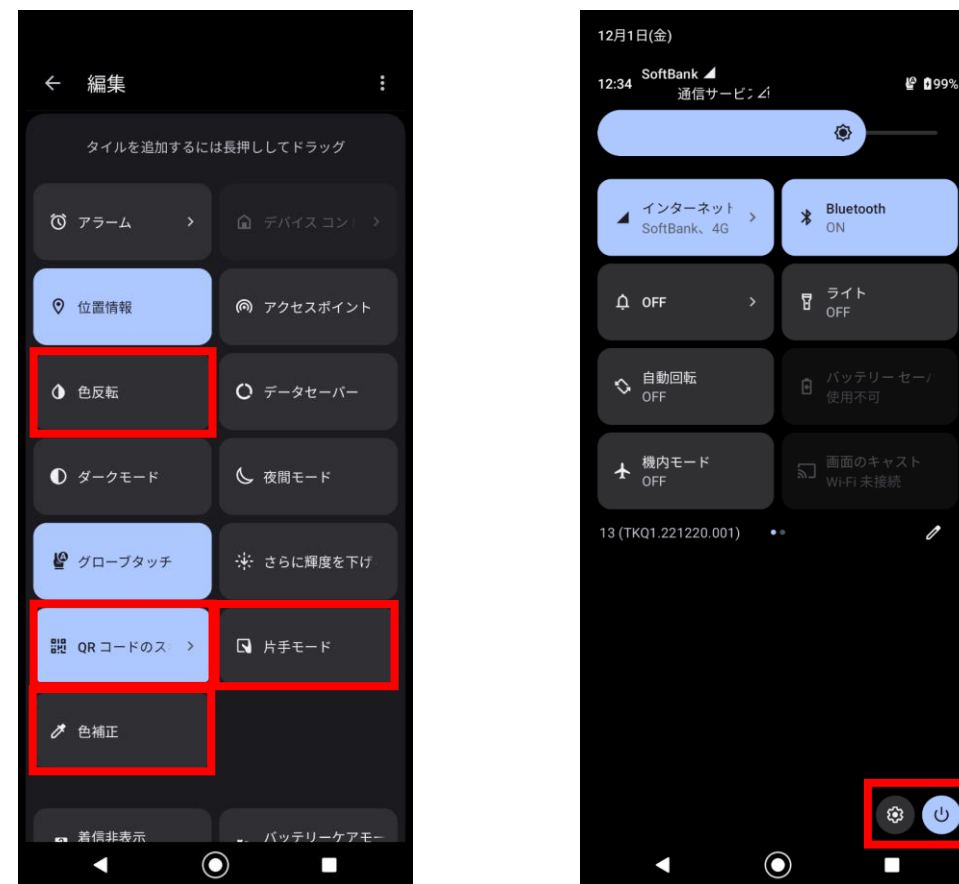

Android™ 12 (更新前)

ホーム画面 2ページ目

[設定]

[◎]
ホーム

デフォルトホーム画面(1ページ目)

Android™ 13 (更新後)

ホーム画面 2ページ目

[設定]

[◎]
ホーム

ホーム画面 2ページ目

「アプリの候補」対応

「候補」がONの場合、ホットシートの空き領域およびアプリ一覧の先頭一行に、アプリの使用履歴や使用頻度などから選出されたアプリが表示されます。

Android™ 12 (更新前)

Android™ 13 (更新後)

クイック設定パネルの改善

クイック設定パネルがリニューアルされ、より使い易くなります。

- ・クイック設定パネルボタンの追加: 「QRコードのスキャン」「色補正」「片手モード」
- ・クイック設定パネルボタンの変更: 「色を反転」→「色反転」、・設定と電源メニューのボタンが移動

Android™ 12 (更新前)

Android™ 13 (更新後)

クイック設定パネルの改善

クイック設定パネルがリニューアルされ、より使い易くなります。

・クイック設定パネルボタンの変更:

[Wi-Fi]から、Wi-Fiとモバイルネットワークの情報を統合した[インターネット]に変更

Android™ 12 (更新前)

Android™ 13 (更新後)

Volumeパネルのマナーモード動作

Volumeパネルがリニューアルされ、より使い易くなります。

- ・Volumeパネルのマナーモードボタンをタップした時の動作が、トグル動作から選択式に変更

Android™ 12 (更新前)

Android™ 13 (更新後)