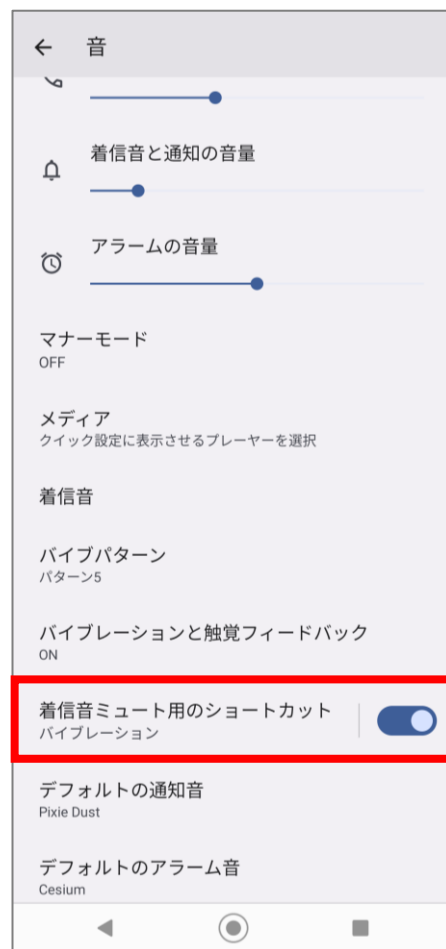

「着信音のミュート」の非サポート

メニューが削除されます。

Android™ 12 (更新前)

Android™ 13 (更新後)

「着信音ミュートのショートカット」の非サポート

メニューが削除されます。

Android™ 12 (更新前)

Android™ 13 (更新後)