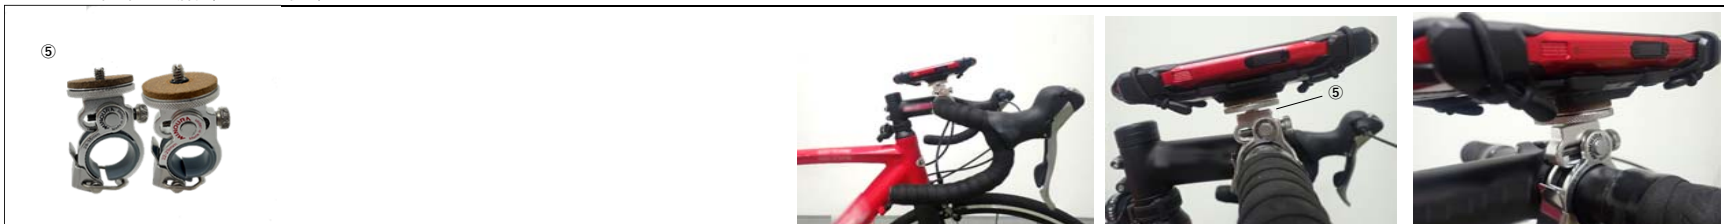

## ■装着端末：TORQUE G06

## 2type アタッチメント付きマルチホルダー ブラック (R23U001K)動作確認済アイテム

No.	商品名	型番	メーカー	URL
①	PIXI ミニ三脚 ブラック	MTPXIMII-B	Manfrotto	<a href="https://www.manfrotto.com/jp-ja/pixi-mini-tripod-black-made-in-italy-mtpximii-b/">https://www.manfrotto.com/jp-ja/pixi-mini-tripod-black-made-in-italy-mtpximii-b/</a>
②	ハクバ eポッド グリップ	H-EPG-BK	HAKUBA	<a href="https://catalog.hakubaphoto.jp/products/detail/0101160281-4H-00-00">https://catalog.hakubaphoto.jp/products/detail/0101160281-4H-00-00</a>
③	ゴリラポッド 325	JB01542-PKK	JOBY	<a href="https://iobv.com/jp-ja/gorillapod-325-ib01505-bww/">https://iobv.com/jp-ja/gorillapod-325-ib01505-bww/</a>
④	三脚アダプター TRA-2	TRA-2	Nikon	<a href="https://shop.nikon-image.com/front/ProductBAB90005">https://shop.nikon-image.com/front/ProductBAB90005</a>
⑤	ワンタッチ脱着式カメラホルダー 直径22~29mm用/直径28~35mm用	VC-100S/VC-100M	MINOURA	<a href="http://www.minoura.jp/japan/accessory/utilityholder/vc-100.html">http://www.minoura.jp/japan/accessory/utilityholder/vc-100.html</a>
⑥	カメラ用アダプター(変換アダプター) 1/4カメラネジ→GoPro	GP-CN-KW	REC-MOUNT	<a href="https://www.rec-mounts.com/products/adapter/cn-gp-a/">https://www.rec-mounts.com/products/adapter/cn-gp-a/</a>
⑦	GP規格用 延長アダプター 35mm/50mm/75mm	GP-GP-S35A/S50A/S75A	REC-MOUNT	<a href="https://www.rec-mounts.com/products/adapter/gp-gp-s-a/">https://www.rec-mounts.com/products/adapter/gp-gp-s-a/</a>
⑧	カメラネジ変換アダプター GoPro→1/4カメラネジ	CN-GP-A	REC-MOUNT	<a href="https://www.rec-mounts.com/products/adapter/gp-cn-a/">https://www.rec-mounts.com/products/adapter/gp-cn-a/</a>

## 三脚に固定する場合

バイクなどに取り付ける場合 (ナビとして使用)

バイクなどに取り付ける場合 (Action Overlay撮影として使用)

バイクなどに取り付ける場合 (Action Overlay撮影として使用 &amp; 画面を見やすい位置に調整)