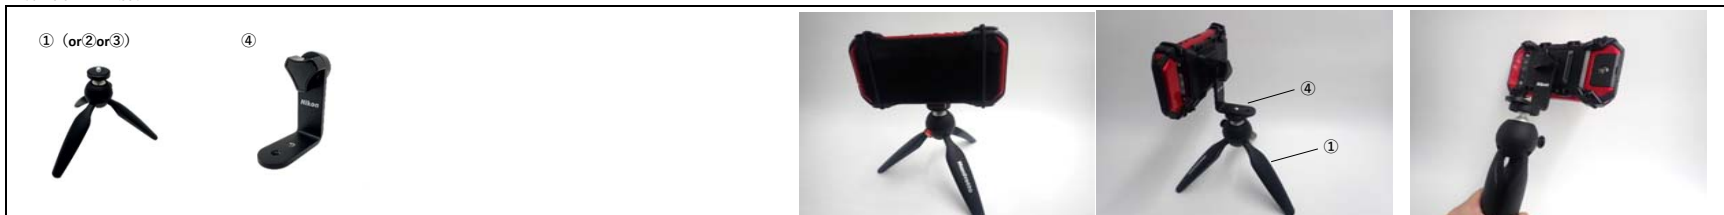

## ■装着端末：TORQUE G06

## 2type アタッチメント付きマルチホルダー ブラック (R23U001K)動作確認済アイテム

No.	商品名	型番	メーカー	URL
①	PIXI ミニ三脚 ブラック	MTPXIMII-B	Manfrotto	<a href="https://www.manfrotto.com/jp-ja/pixi-mini-tripod-black-made-in-italy-mtpximii-b/">https://www.manfrotto.com/jp-ja/pixi-mini-tripod-black-made-in-italy-mtpximii-b/</a>
②	ハクバ eポッド グリップ	H-EPG-BK	HAKUBA	<a href="https://catalog.hakubaphoto.jp/products/detail/0101160281-4H-00-00">https://catalog.hakubaphoto.jp/products/detail/0101160281-4H-00-00</a>
③	ゴリラポッド 325	JB01542-PKK	JOBY	<a href="https://iobv.com/jp-ja/gorillapod-325-ib01505-bww/">https://iobv.com/jp-ja/gorillapod-325-ib01505-bww/</a>
④	三脚アダプター TRA-2	TRA-2	Nikon	<a href="https://shop.nikon-image.com/front/ProductBAB90005">https://shop.nikon-image.com/front/ProductBAB90005</a>
⑤	ワンタッチ脱着式カメラホルダー 直径22~29mm用/直径28~35mm用	VC-100S/VC-100M	MINOURA	<a href="http://www.minoura.jp/japan/accessory/utilityholder/vc-100.html">http://www.minoura.jp/japan/accessory/utilityholder/vc-100.html</a>
⑥	カメラ用アダプター(変換アダプター) 1/4カメラネジ→GoPro	GP-CN-KW	REC-MOUNT	<a href="https://www.rec-mounts.com/products/adapter/cn-gp-a/">https://www.rec-mounts.com/products/adapter/cn-gp-a/</a>
⑦	GP規格用 延長アダプター 35mm/50mm/75mm	GP-GP-S35A/S50A/S75A	REC-MOUNT	<a href="https://www.rec-mounts.com/products/adapter/gp-gp-s-a/">https://www.rec-mounts.com/products/adapter/gp-gp-s-a/</a>
⑧	カメラネジ変換アダプター GoPro→1/4カメラネジ	CN-GP-A	REC-MOUNT	<a href="https://www.rec-mounts.com/products/adapter/gp-cn-a/">https://www.rec-mounts.com/products/adapter/gp-cn-a/</a>

## 三脚に固定する場合

バイクなどに取り付ける場合 (ナビとして使用)

バイクなどに取り付ける場合 (Action Overlay撮影として使用)

バイクなどに取り付ける場合 (Action Overlay撮影として使用 &amp; 画面を見やすい位置に調整)