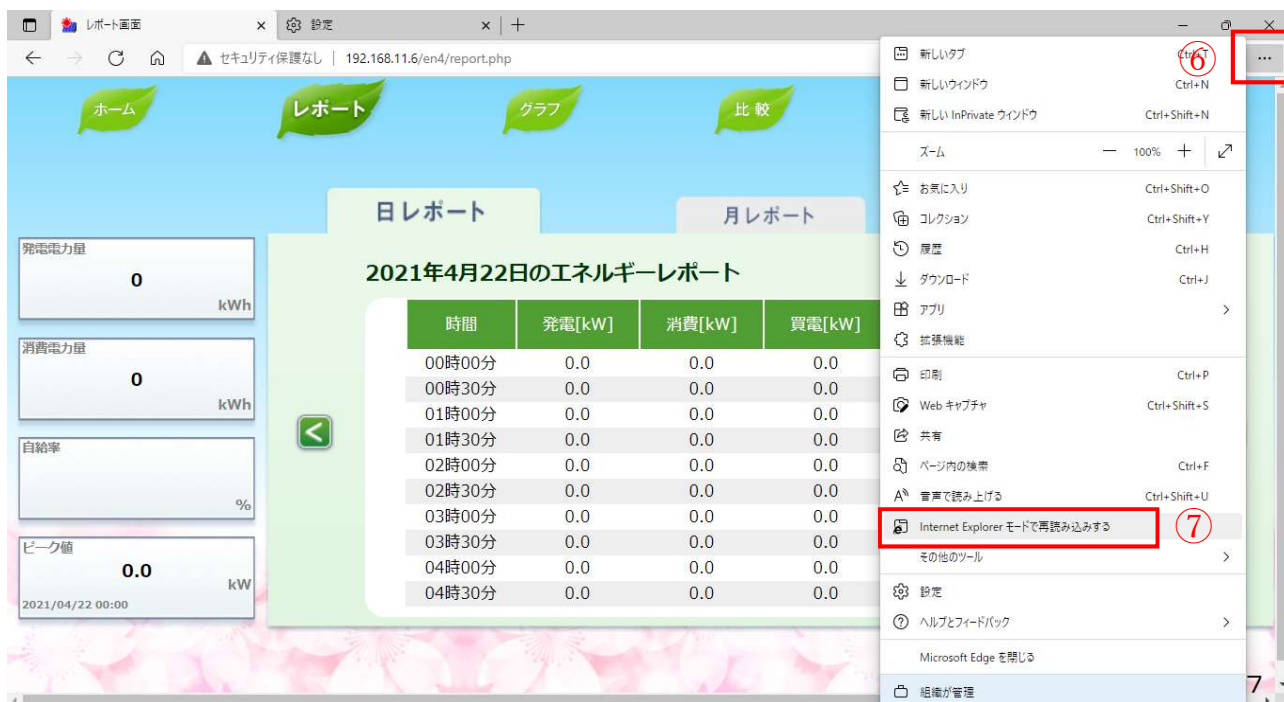

②【設定】をクリックします。

③【既定のブラウザ】をクリックします。

④【許可】を選択します。

⑤【再起動】をクリックします。(Microsoft Edge が自動で再起動します)

⑥ (Microsoft Edge が自動で再起動したら) 右上の【…】をクリックします。

⑦ 【Internet Explorer モードで再読み込みする】をクリックします。

※この段階で「CSV 出力」ボタンが表示されるようになっていきます。

⑧ 【次回、このページを Internet Explorer モードで開く】を右にスライドします。

⑨ 【完了】をクリックします。

⑩右上の【×】をクリックします。

発電電力量 0 kWh

消費電力量 0 kWh

自給率 %

ピーク値 0.0 kW

2021/04/22 00:00