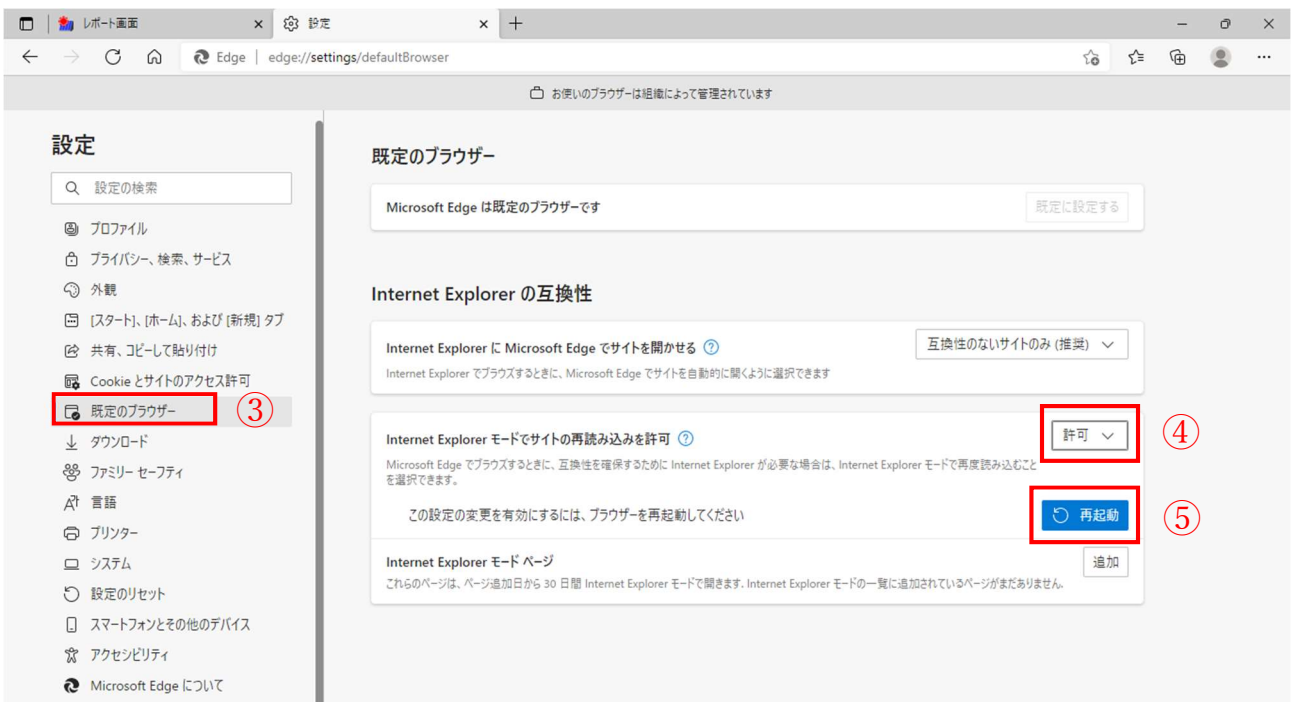

③【既定のブラウザ】をクリックします。

④【許可】を選択します。

⑤【再起動】をクリックします。(Microsoft Edge が自動で再起動します)